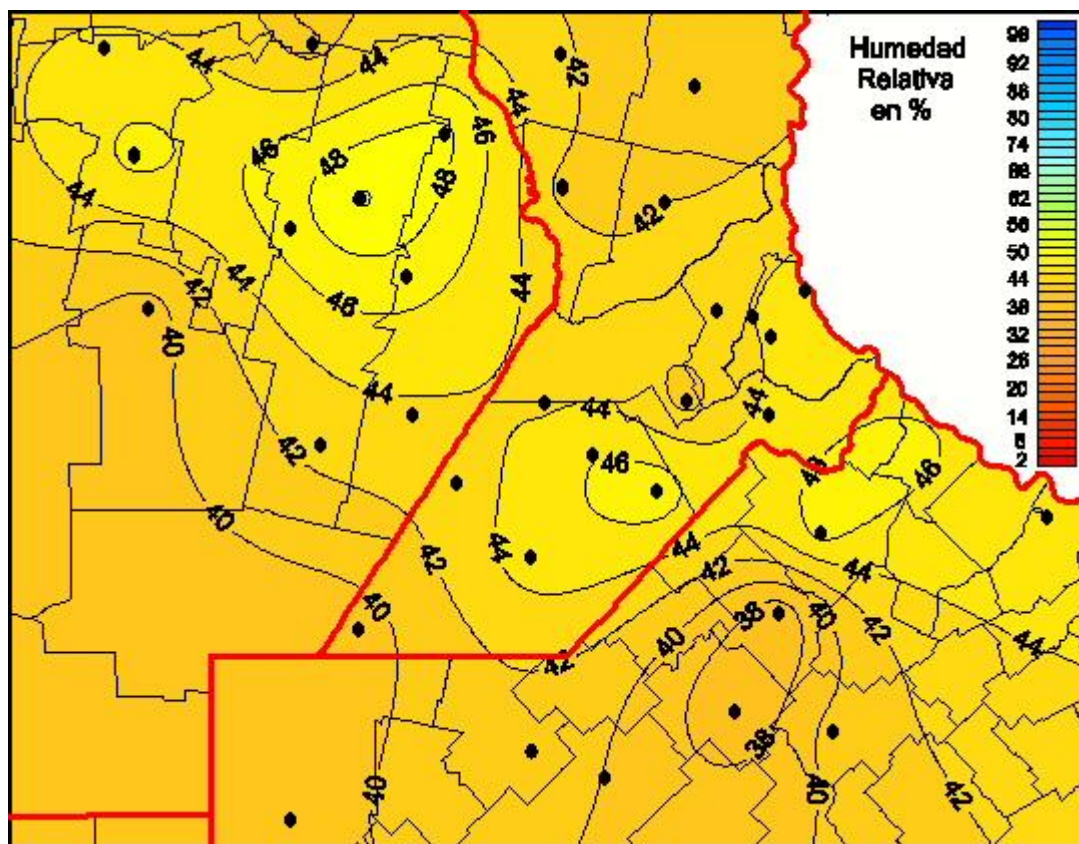

Humedad Relativa

Mapa de humedad relativa de las las últimas 24 horas.
(Desde las 8:00AM hasta las 8:00AM). Se actualiza a las 10:00hs.