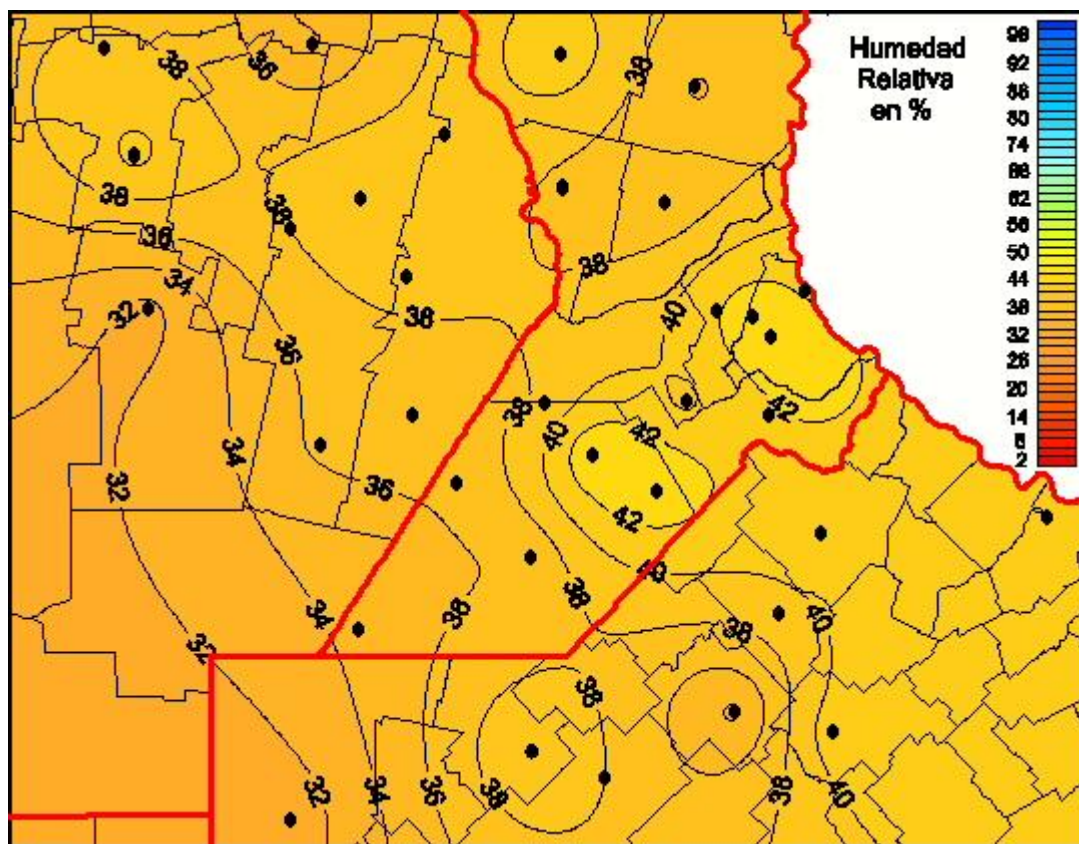

# Humedad Relativa

Mapa de humedad relativa de las las últimas 24 horas.  
(Desde las 8:00AM hasta las 8:00AM). Se actualiza a las 10:00hs.