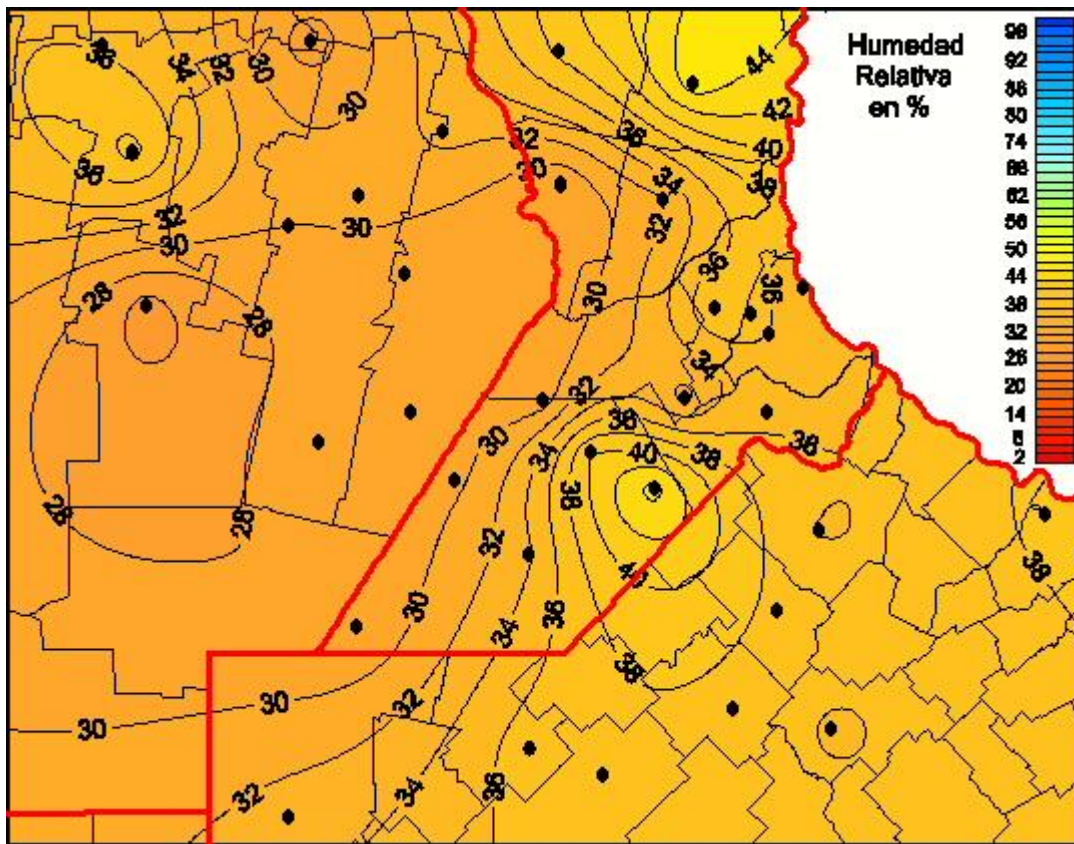

Humedad Relativa

Mapa de humedad relativa de las últimas 24 horas.
(Desde las 8:00AM hasta las 8:00AM). Se actualiza a las 10:00hs.