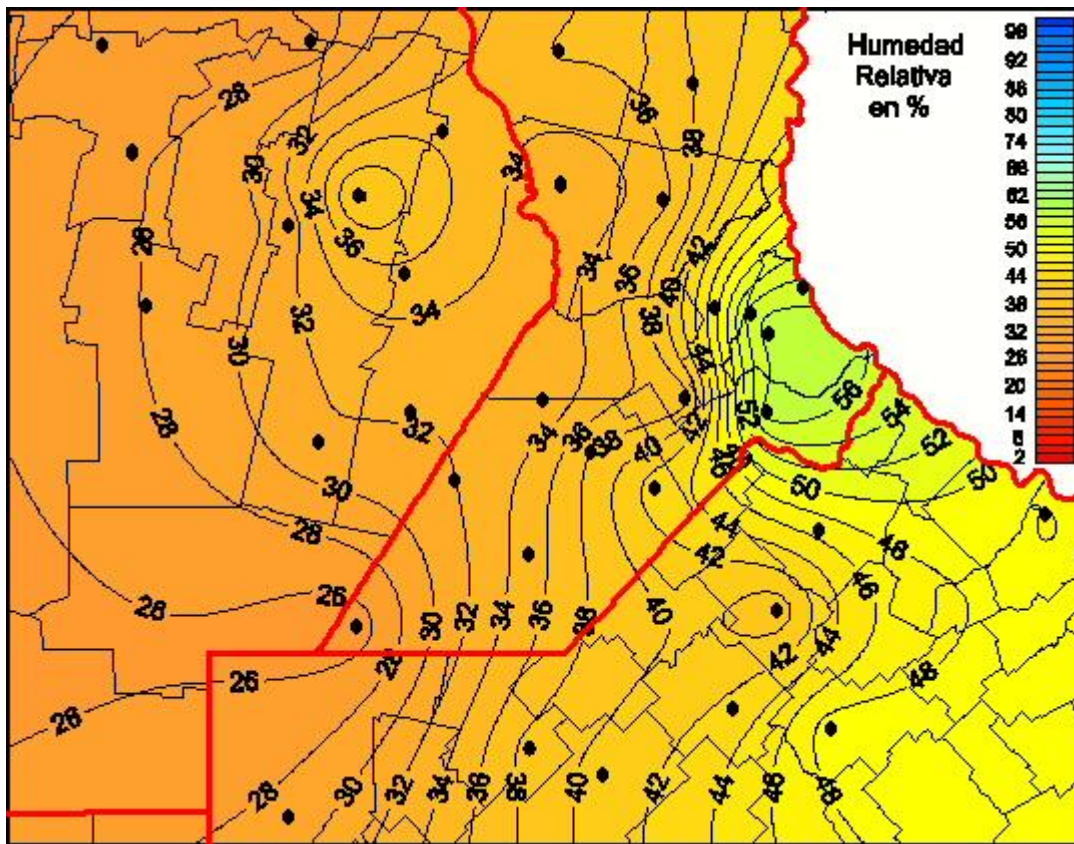

Humedad Relativa

Mapa de humedad relativa de las últimas 72 horas.
(Desde las 8:00AM hasta las 8:00AM). Se actualiza a las 10:00hs.