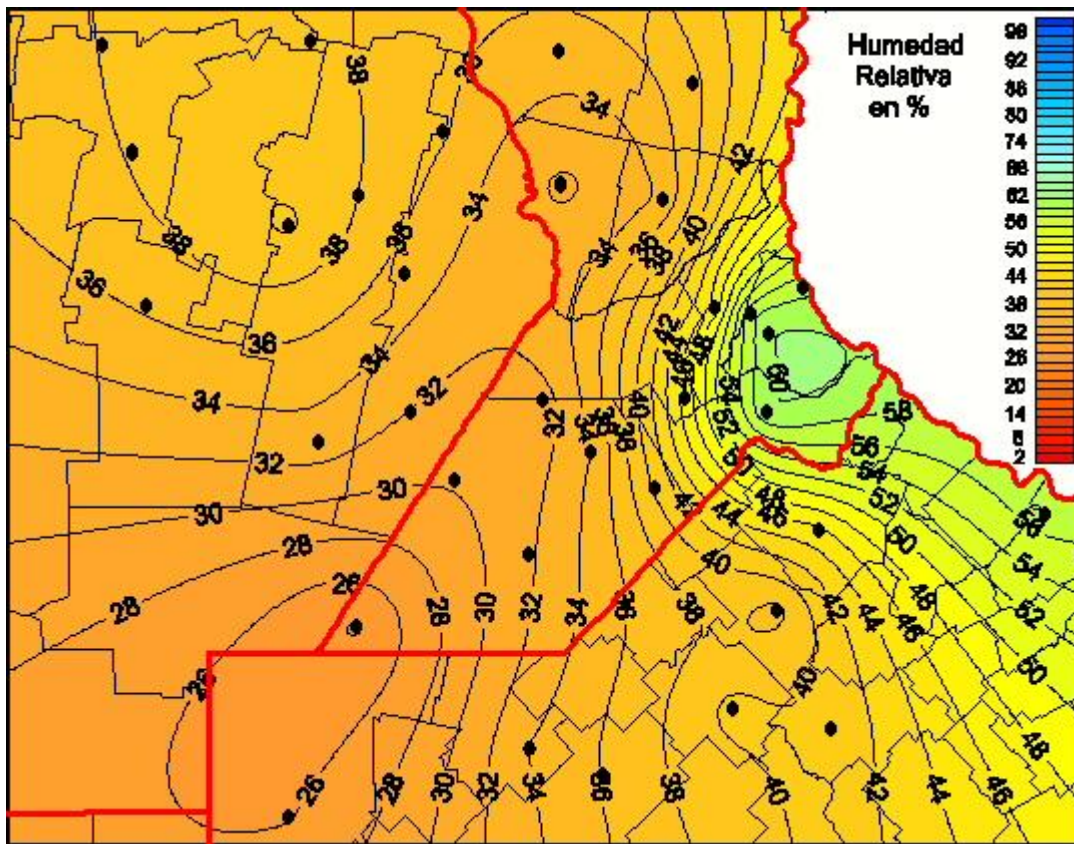

Humedad Relativa

Mapa de humedad relativa de las últimas 24 horas.
(Desde las 8:00AM hasta las 8:00AM). Se actualiza a las 10:00hs.