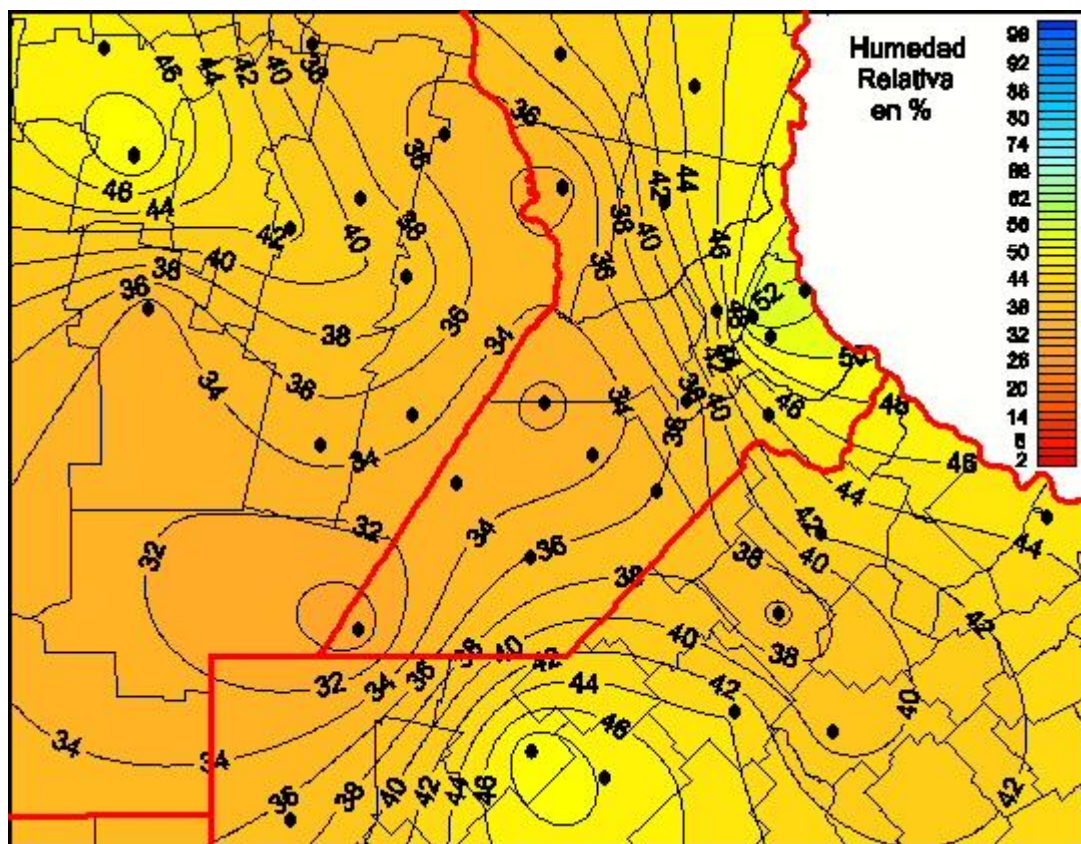

Humedad Relativa

Mapa de humedad relativa de las últimas 24 horas.
(Desde las 8:00AM hasta las 8:00AM). Se actualiza a las 10:00hs.