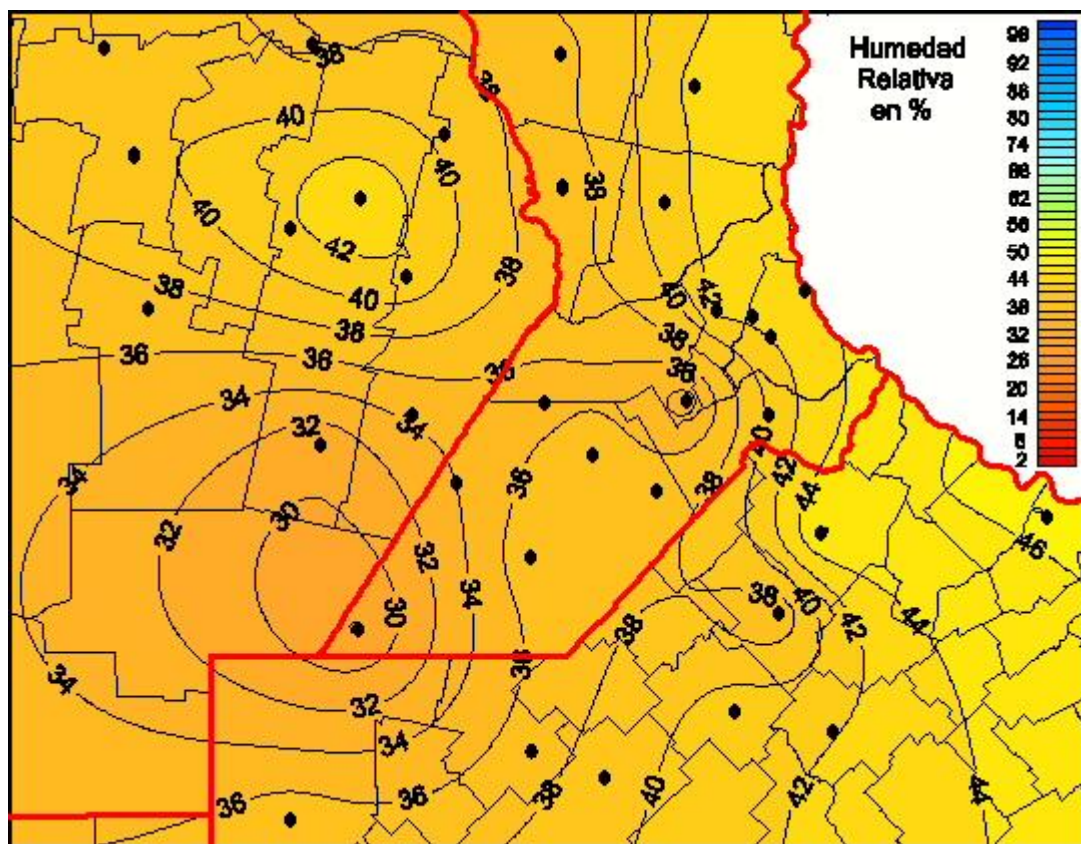

Humedad Relativa

Mapa de humedad relativa de las las últimas 24 horas.
(Desde las 8:00AM hasta las 8:00AM). Se actualiza a las 10:00hs.