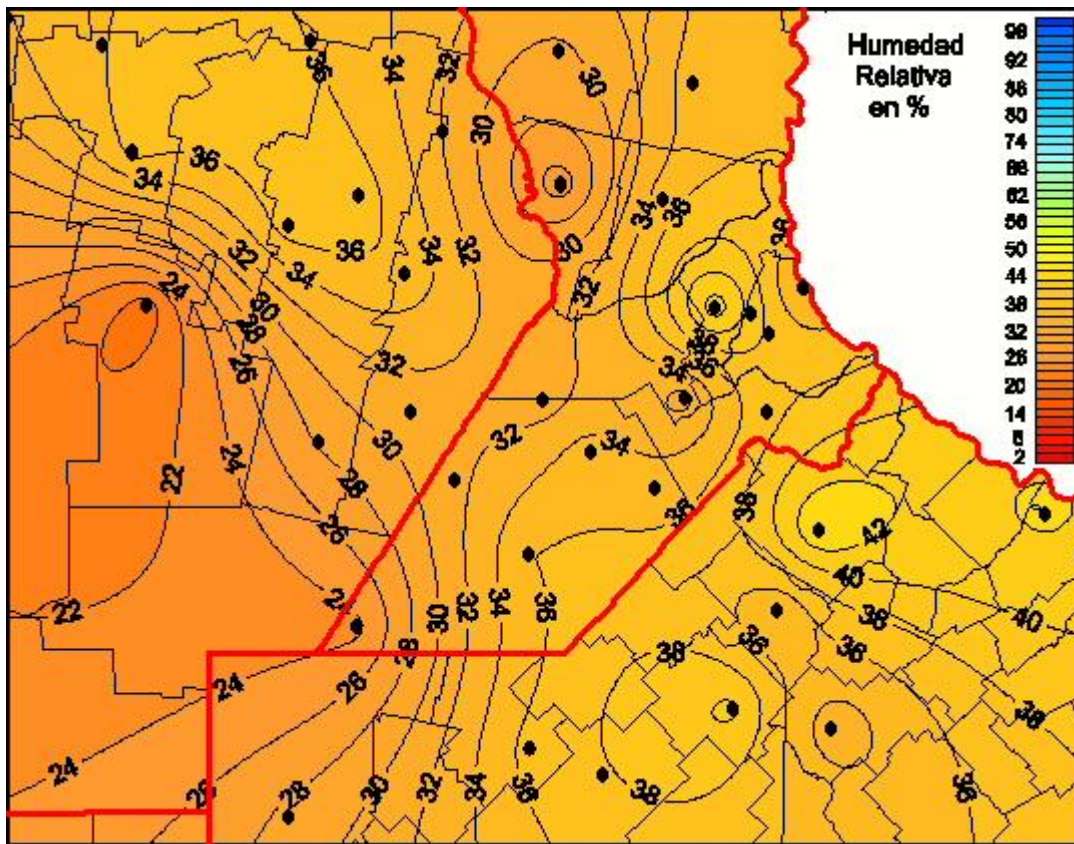

Humedad Relativa

Mapa de humedad relativa de las últimas 24 horas.
(Desde las 8:00AM hasta las 8:00AM). Se actualiza a las 10:00hs.