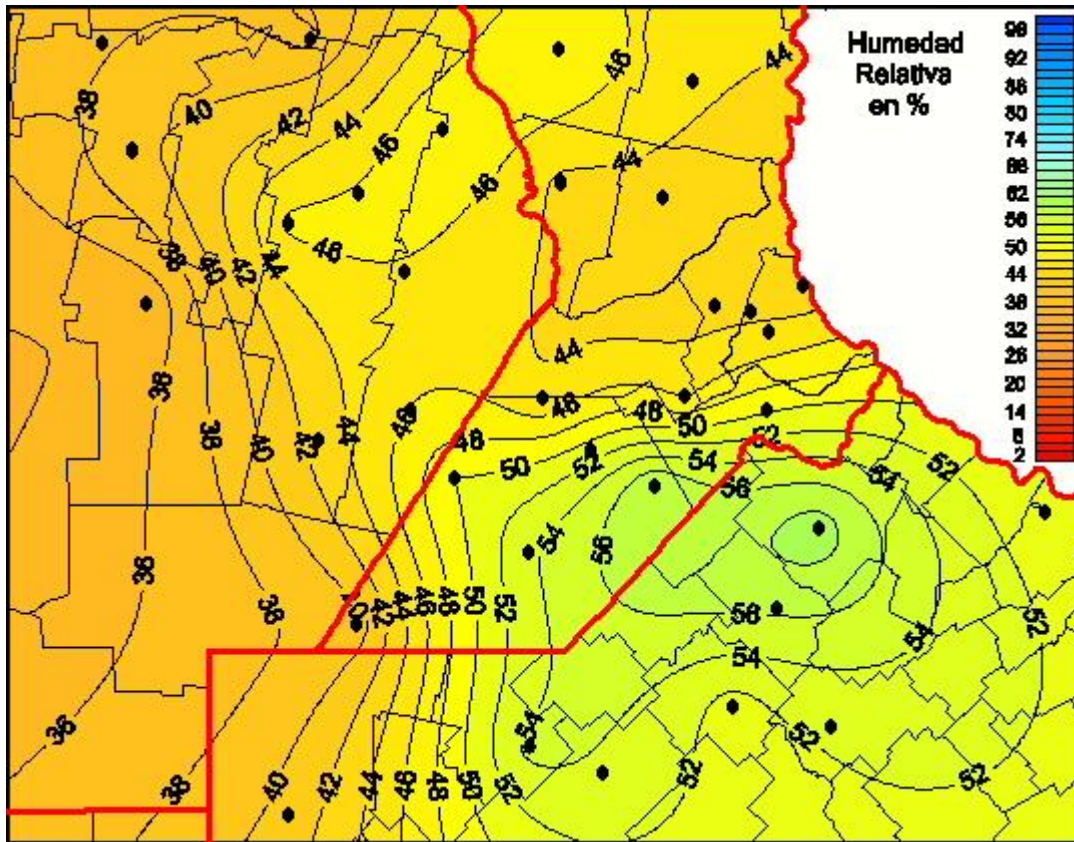

Humedad Relativa

Mapa de humedad relativa de las últimas 72 horas.
(Desde las 8:00AM hasta las 8:00AM). Se actualiza a las 10:00hs.