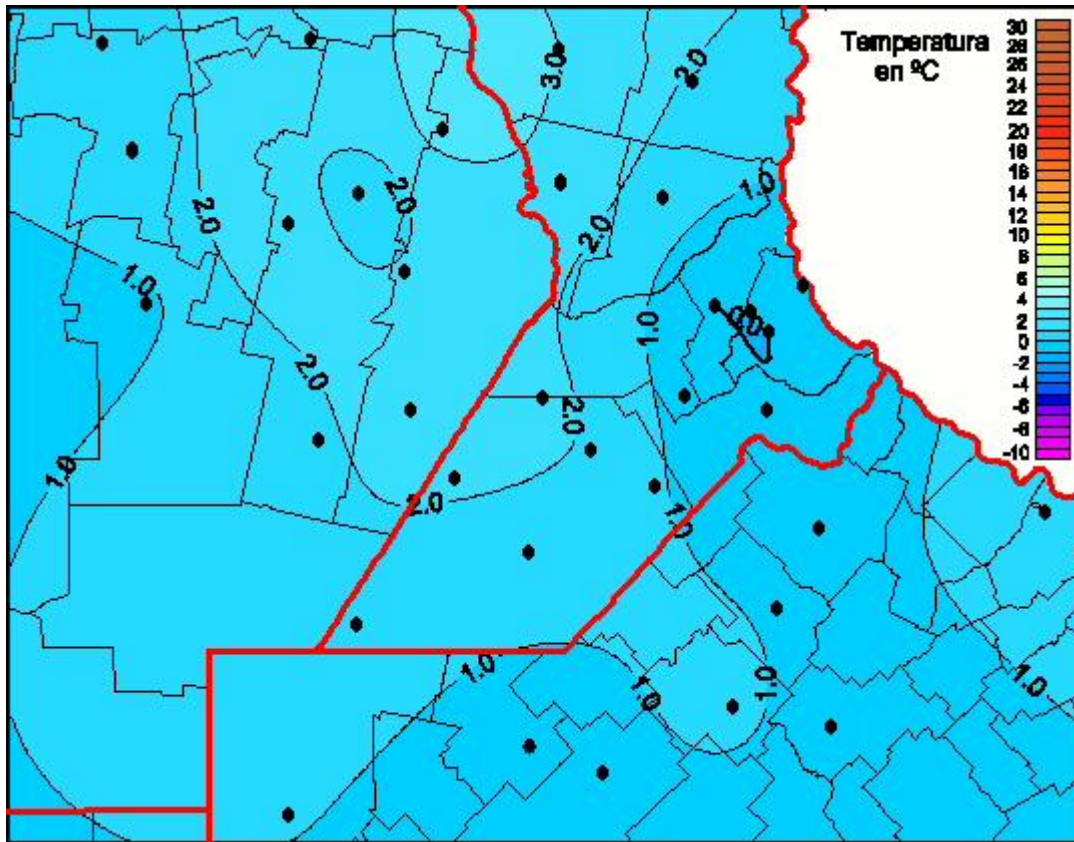

## Temperaturas Mínimas

Mapa de temperaturas mínimas de las las últimas 72 horas.  
(Desde las 8:00AM hasta las 8:00AM). Se actualiza a las 10:00hs.