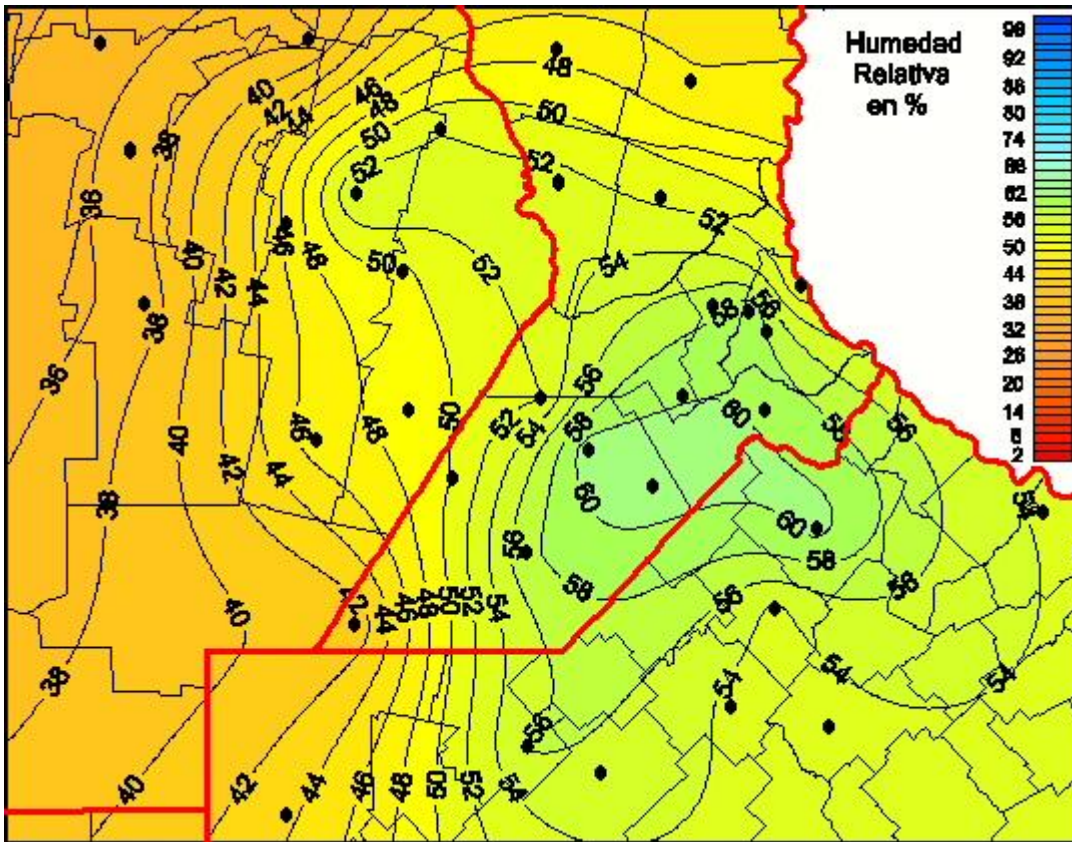

Humedad Relativa

Mapa de humedad relativa de las las últimas 24 horas.
(Desde las 8:00AM hasta las 8:00AM). Se actualiza a las 10:00hs.