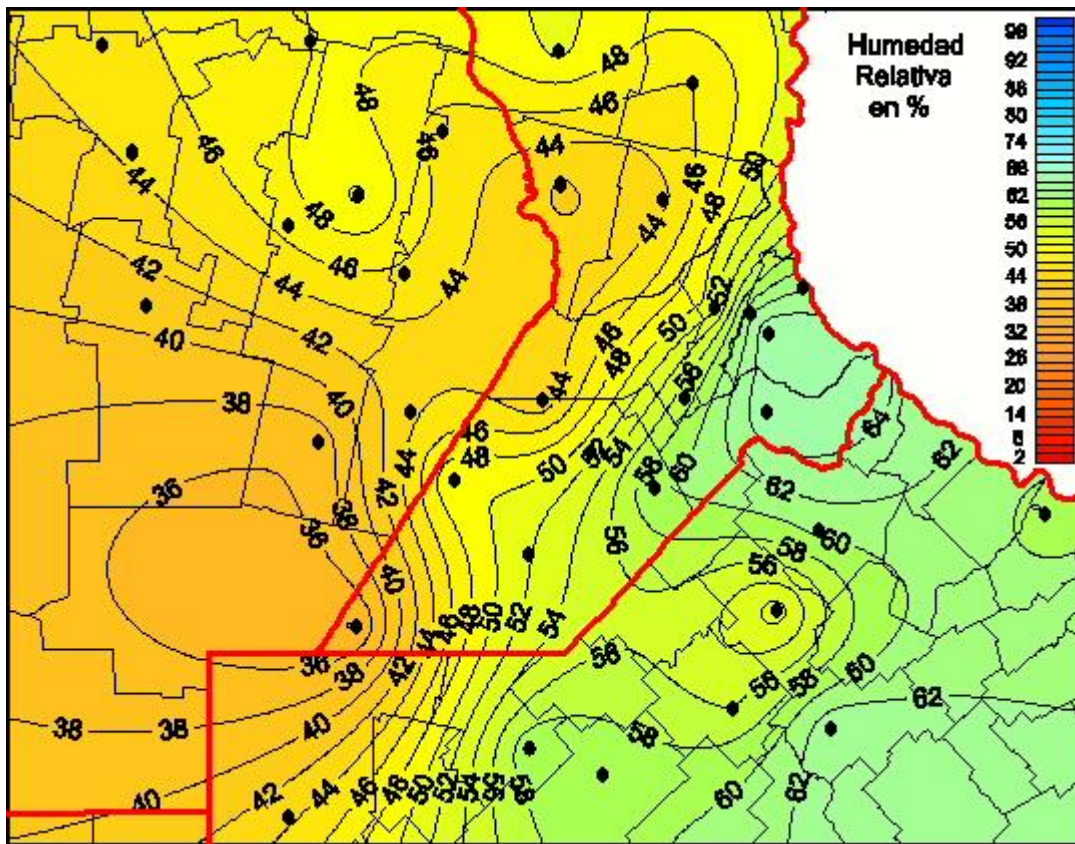

Humedad Relativa

Mapa de humedad relativa de las las últimas 24 horas.
(Desde las 8:00AM hasta las 8:00AM). Se actualiza a las 10:00hs.