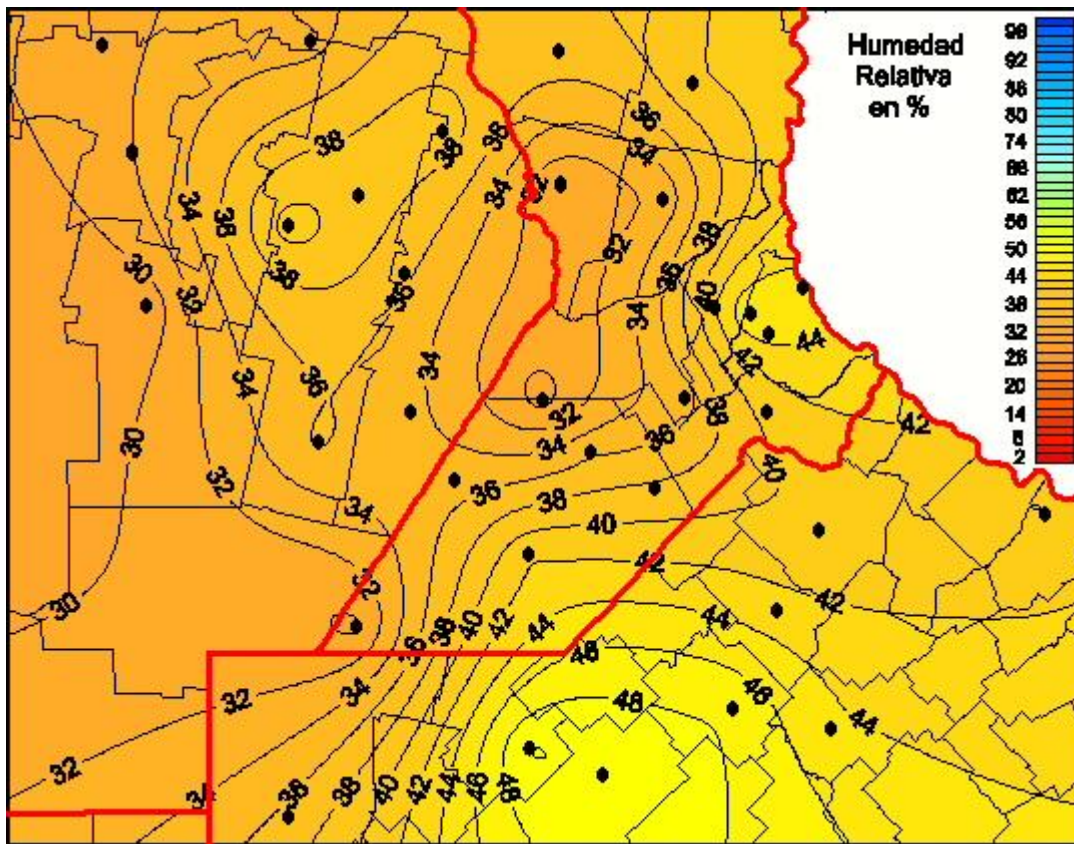

# Humedad Relativa

Mapa de humedad relativa de las las últimas 24 horas.  
(Desde las 8:00AM hasta las 8:00AM). Se actualiza a las 10:00hs.