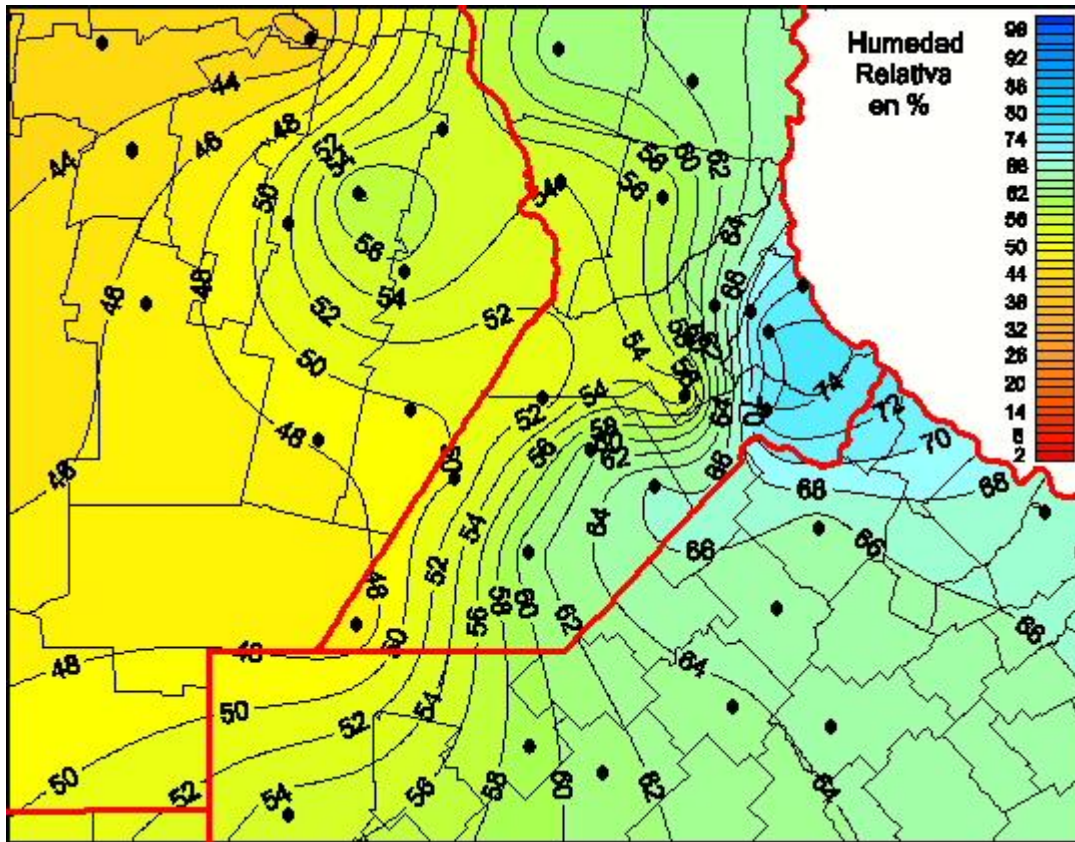

Humedad Relativa

Mapa de humedad relativa de las las últimas 24 horas.
(Desde las 8:00AM hasta las 8:00AM). Se actualiza a las 10:00hs.