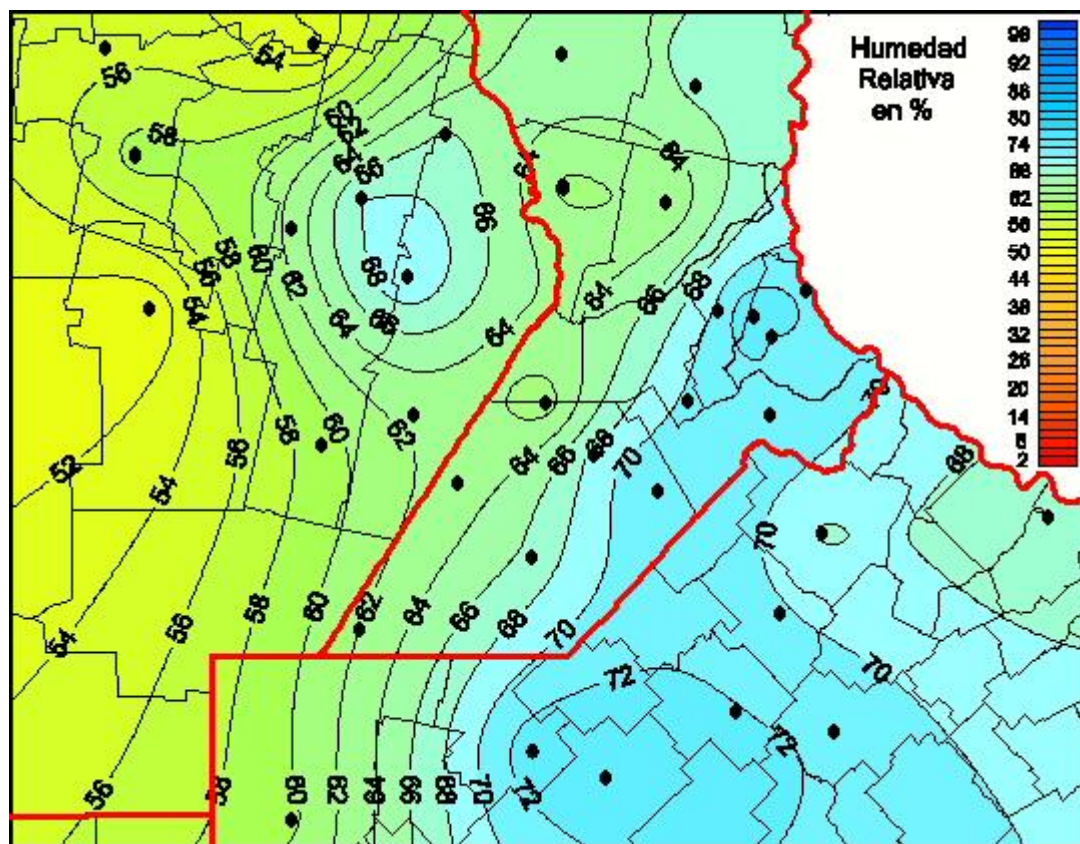

Humedad Relativa

Mapa de humedad relativa de las últimas 72 horas.
(Desde las 8:00AM hasta las 8:00AM). Se actualiza a las 10:00hs.