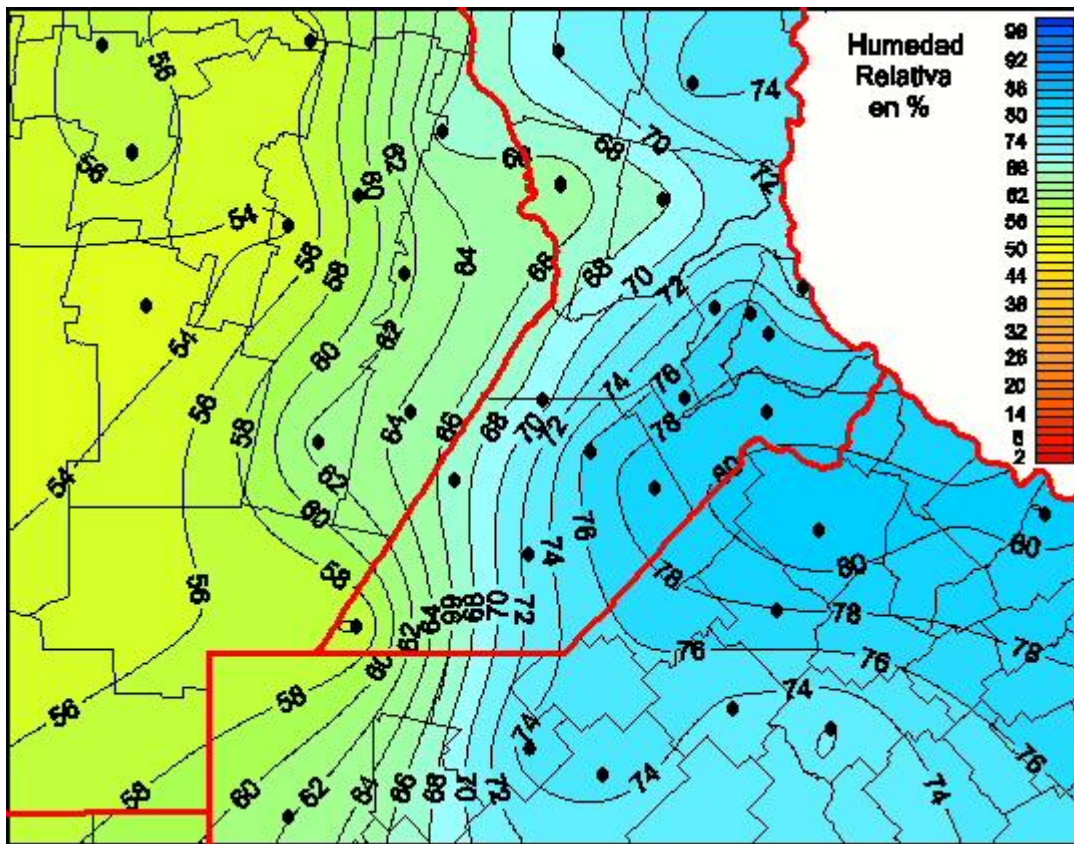

Humedad Relativa

Mapa de humedad relativa de las últimas 24 horas.
(Desde las 8:00AM hasta las 8:00AM). Se actualiza a las 10:00hs.