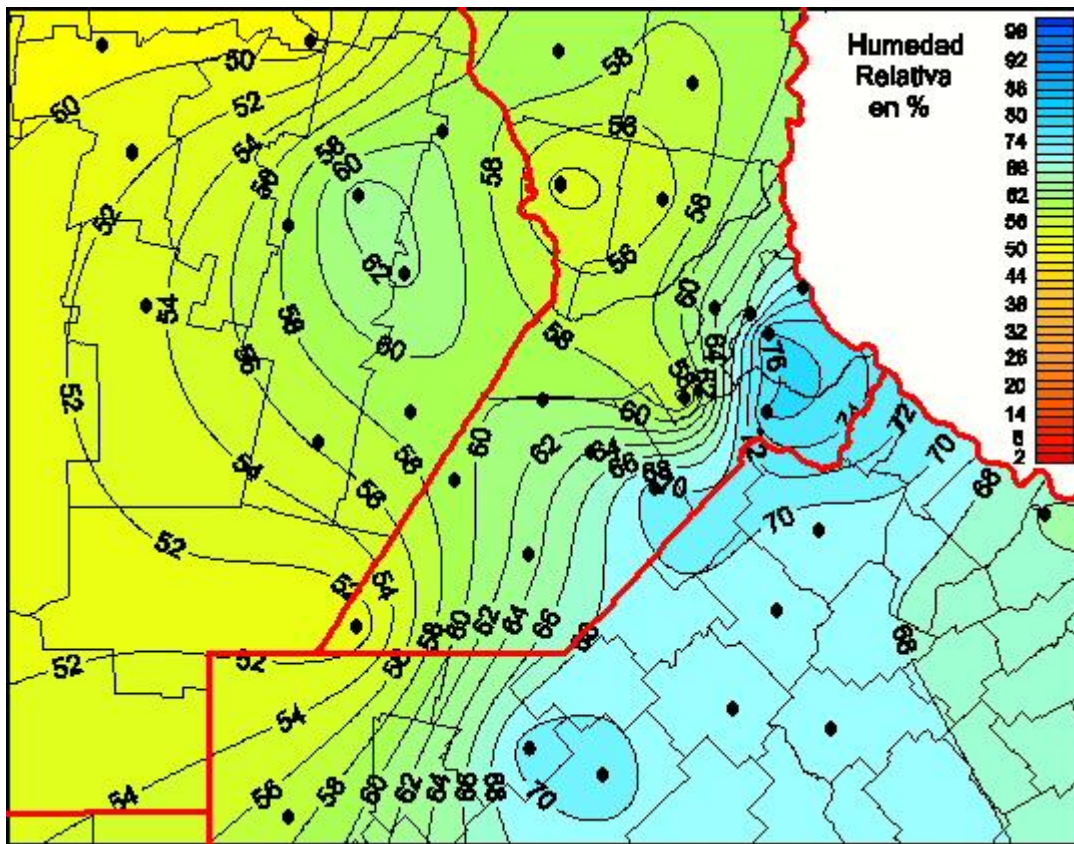

## Humedad Relativa

Mapa de humedad relativa de las las últimas 96 horas.  
(Desde las 8:00AM hasta las 8:00AM). Se actualiza a las 10:00hs.