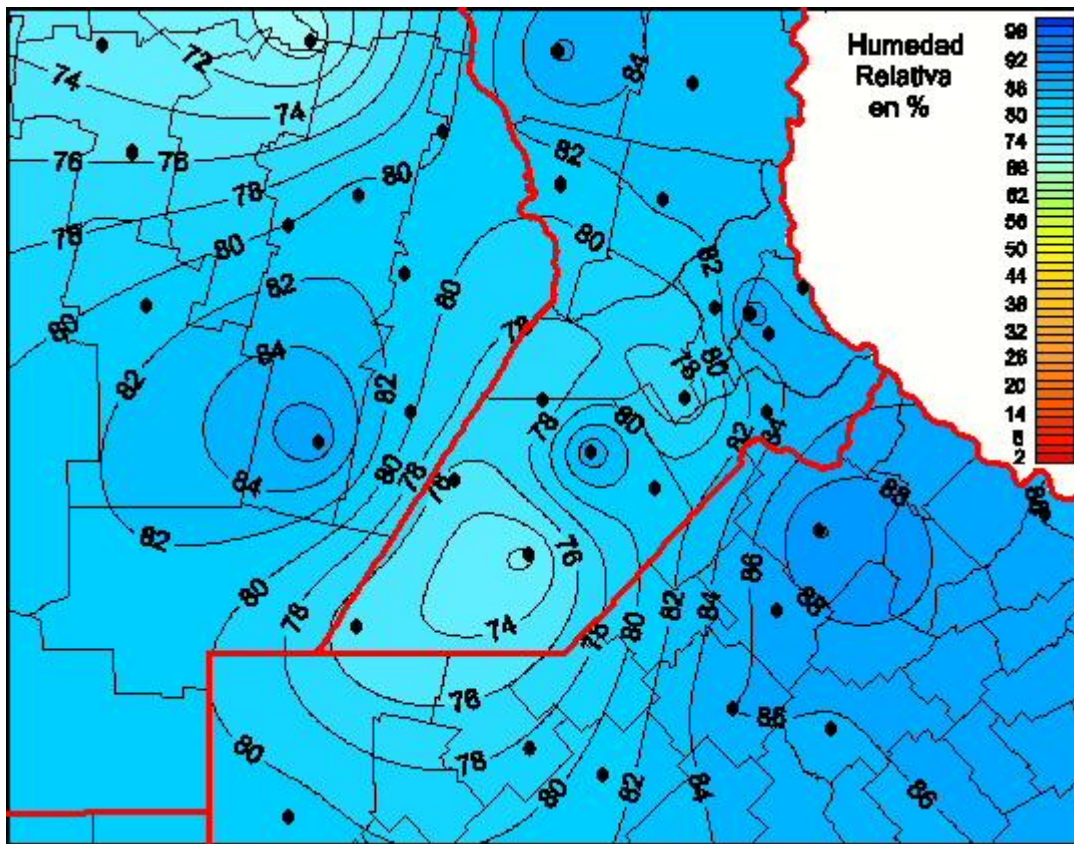

Humedad Relativa

Mapa de humedad relativa de las últimas 24 horas.
(Desde las 8:00AM hasta las 8:00AM). Se actualiza a las 10:00hs.