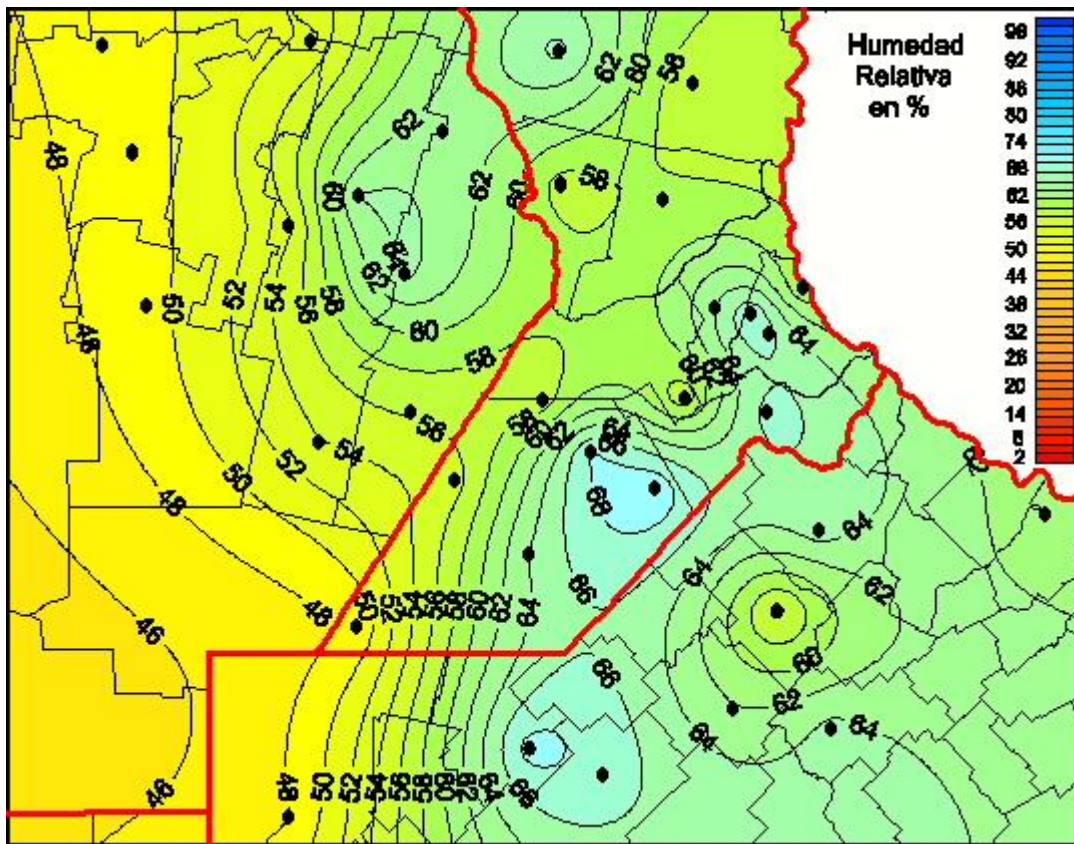

Humedad Relativa

Mapa de humedad relativa de las últimas 72 horas.
(Desde las 8:00AM hasta las 8:00AM). Se actualiza a las 10:00hs.