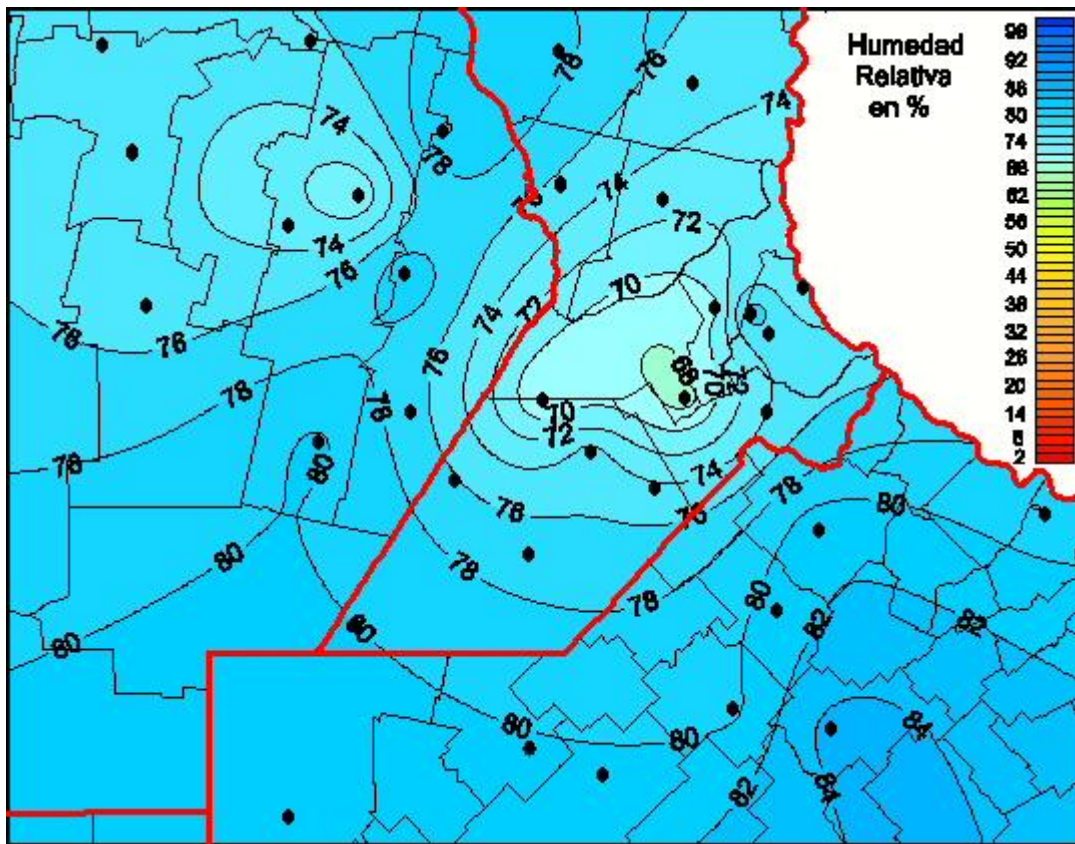

Humedad Relativa

Mapa de humedad relativa de las últimas 24 horas.
(Desde las 8:00AM hasta las 8:00AM). Se actualiza a las 10:00hs.