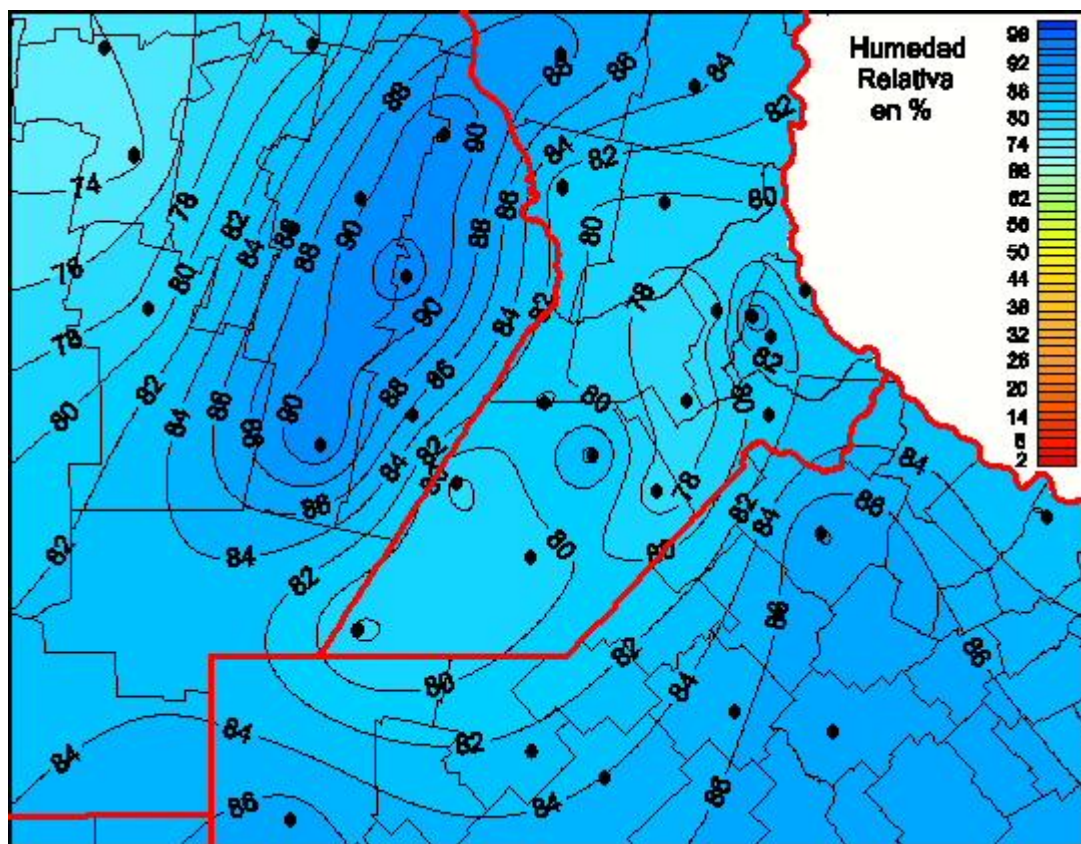

## Humedad Relativa

Mapa de humedad relativa de las últimas 24 horas.  
(Desde las 8:00AM hasta las 8:00AM). Se actualiza a las 10:00hs.