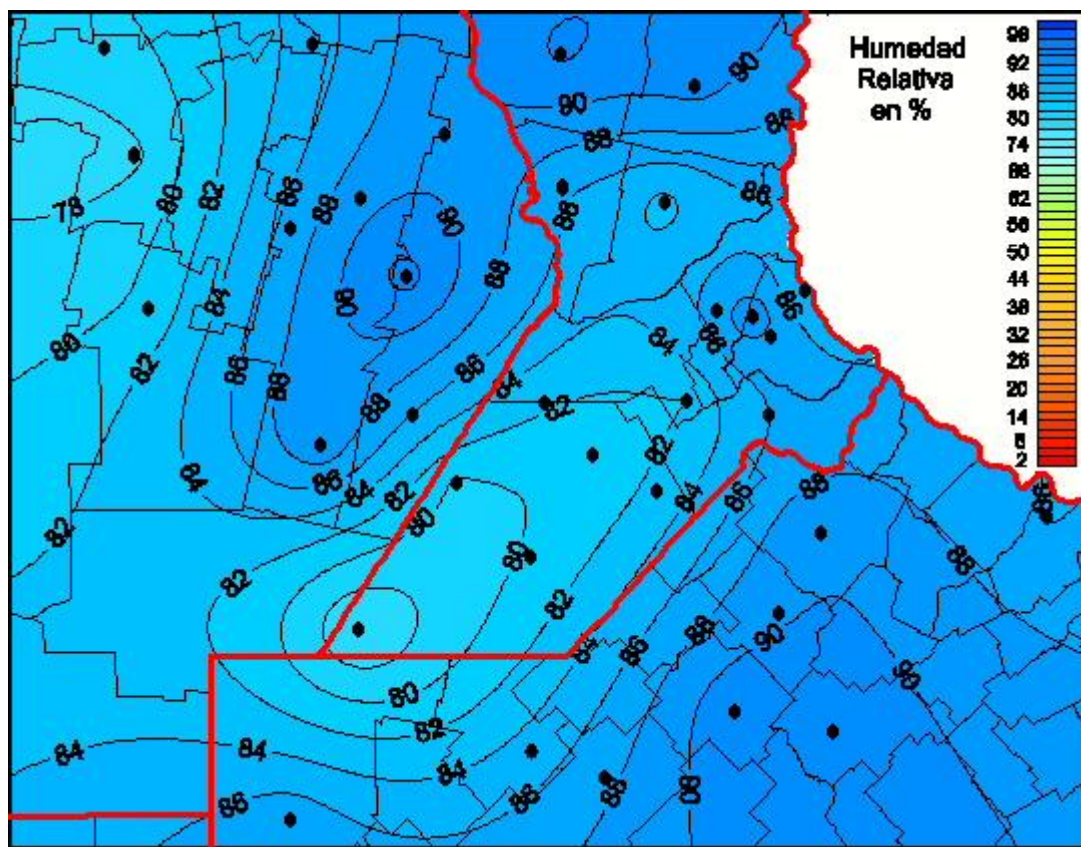

Humedad Relativa

Mapa de humedad relativa de las últimas 24 horas.
(Desde las 8:00AM hasta las 8:00AM). Se actualiza a las 10:00hs.