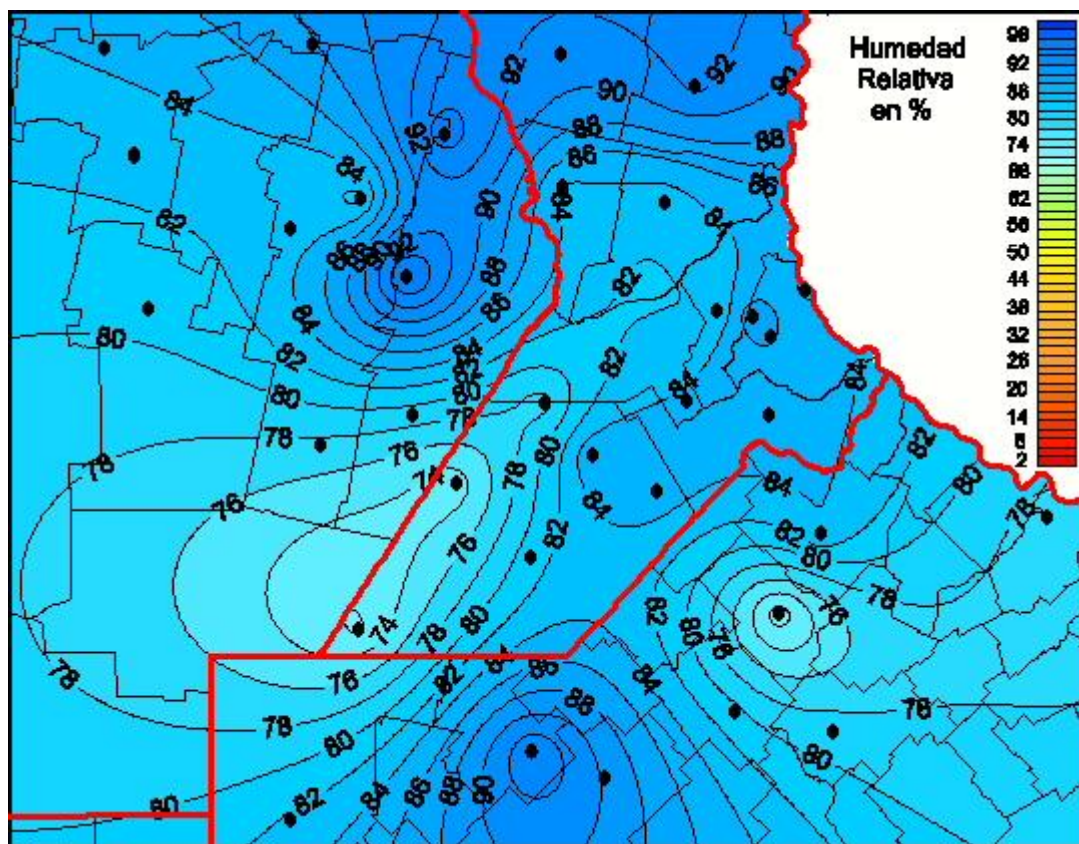

Humedad Relativa

Mapa de humedad relativa de las últimas 24 horas.
(Desde las 8:00AM hasta las 8:00AM). Se actualiza a las 10:00hs.