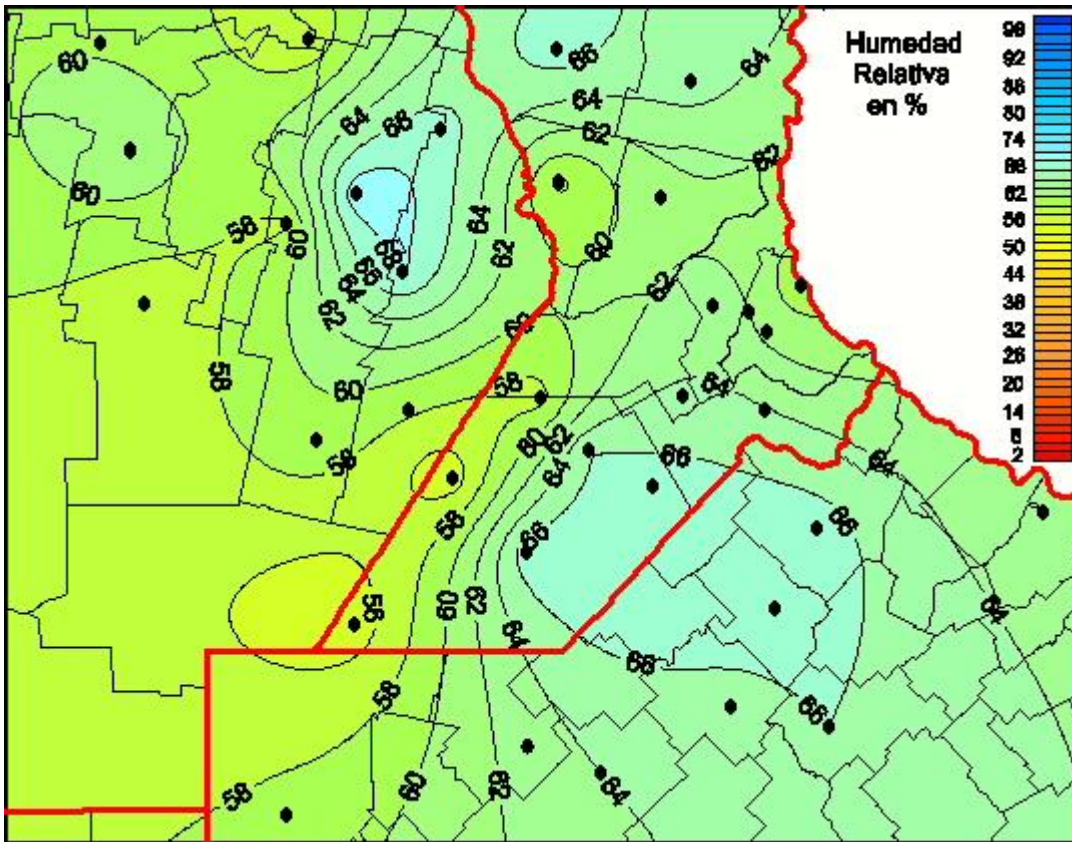

Humedad Relativa

Mapa de humedad relativa de las las últimas 72 horas.
(Desde las 8:00AM hasta las 8:00AM). Se actualiza a las 10:00hs.