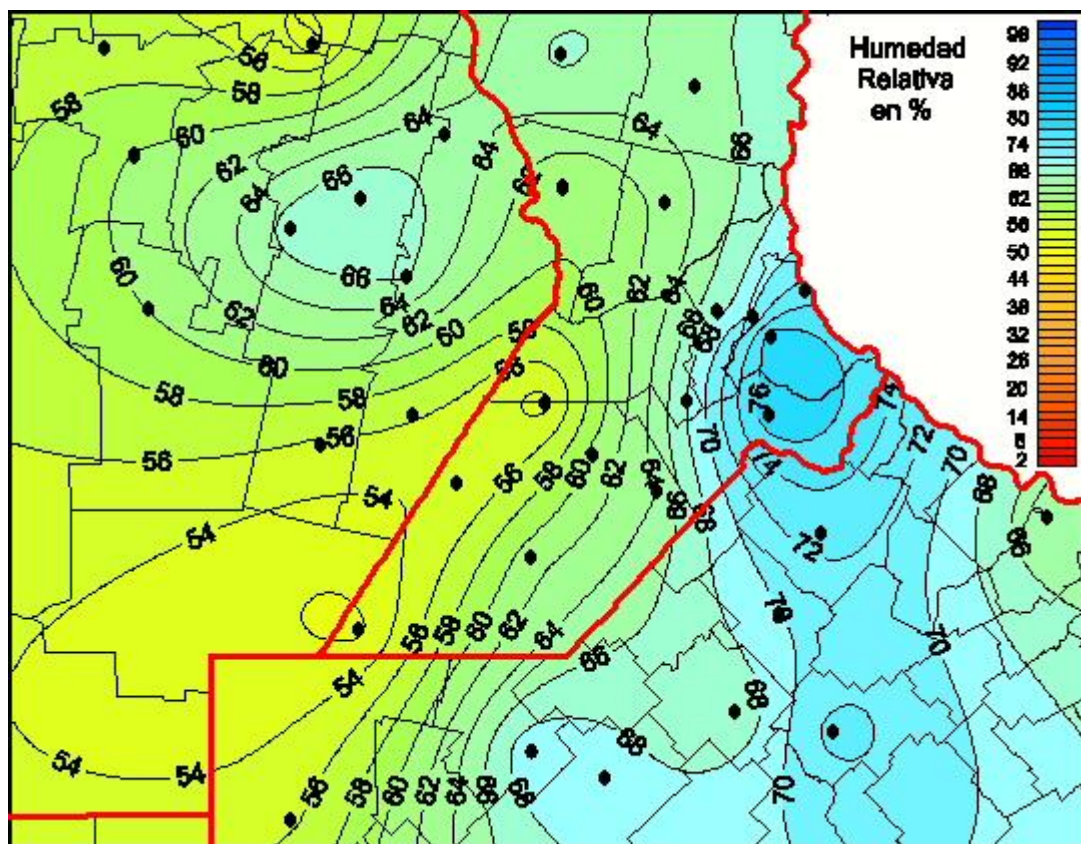

## Humedad Relativa

Mapa de humedad relativa de las últimas 24 horas.  
(Desde las 8:00AM hasta las 8:00AM). Se actualiza a las 10:00hs.