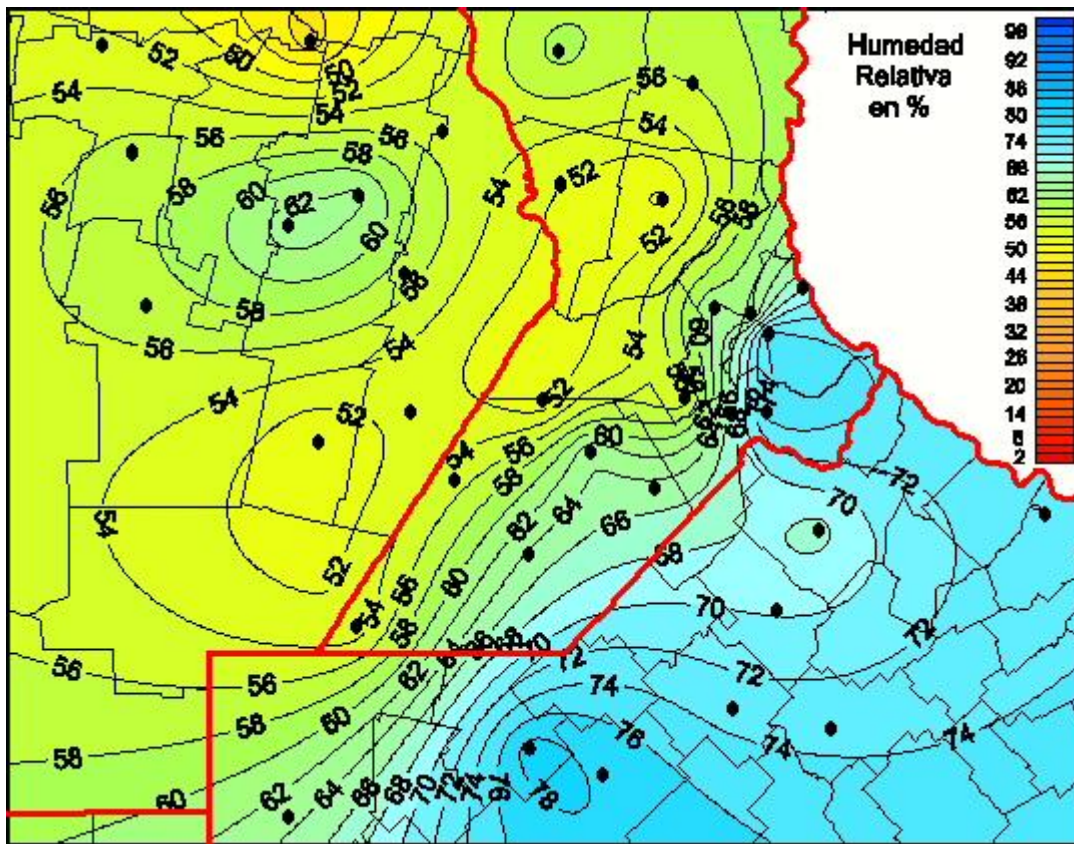

Humedad Relativa

Mapa de humedad relativa de las últimas 24 horas.
(Desde las 8:00AM hasta las 8:00AM). Se actualiza a las 10:00hs.