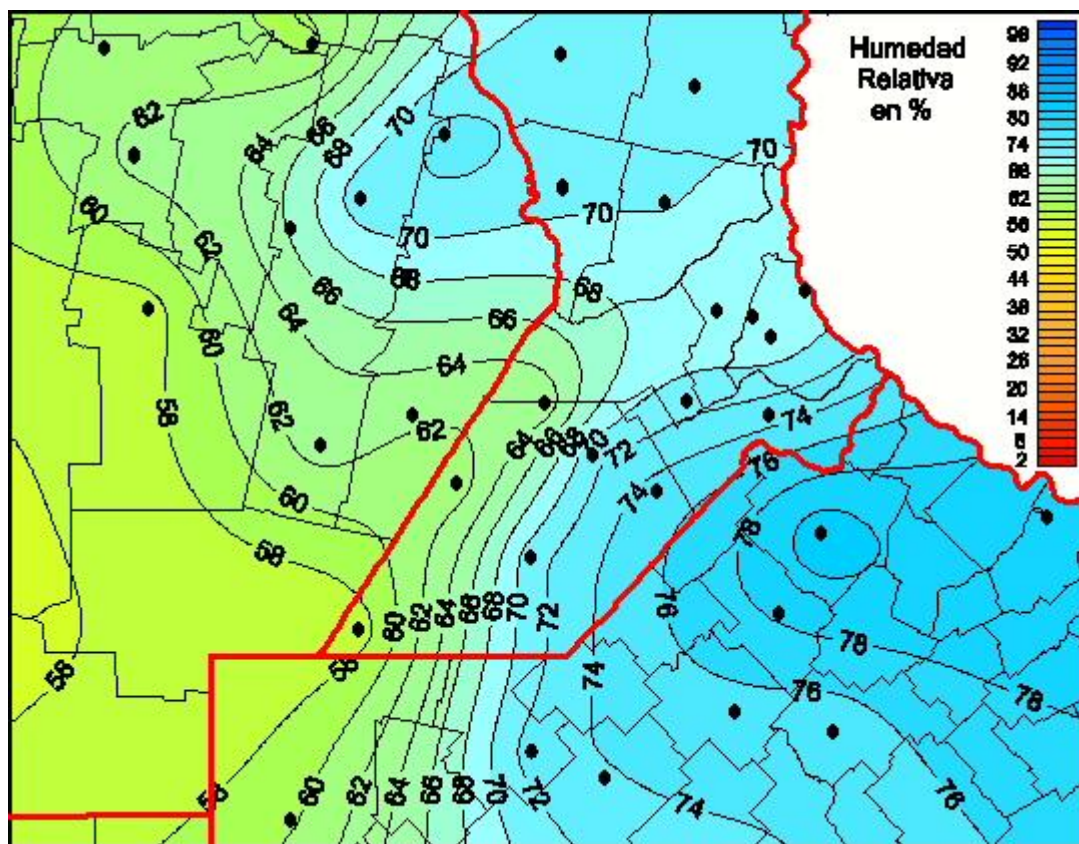

Humedad Relativa

Mapa de humedad relativa de las las últimas 24 horas.
(Desde las 8:00AM hasta las 8:00AM). Se actualiza a las 10:00hs.