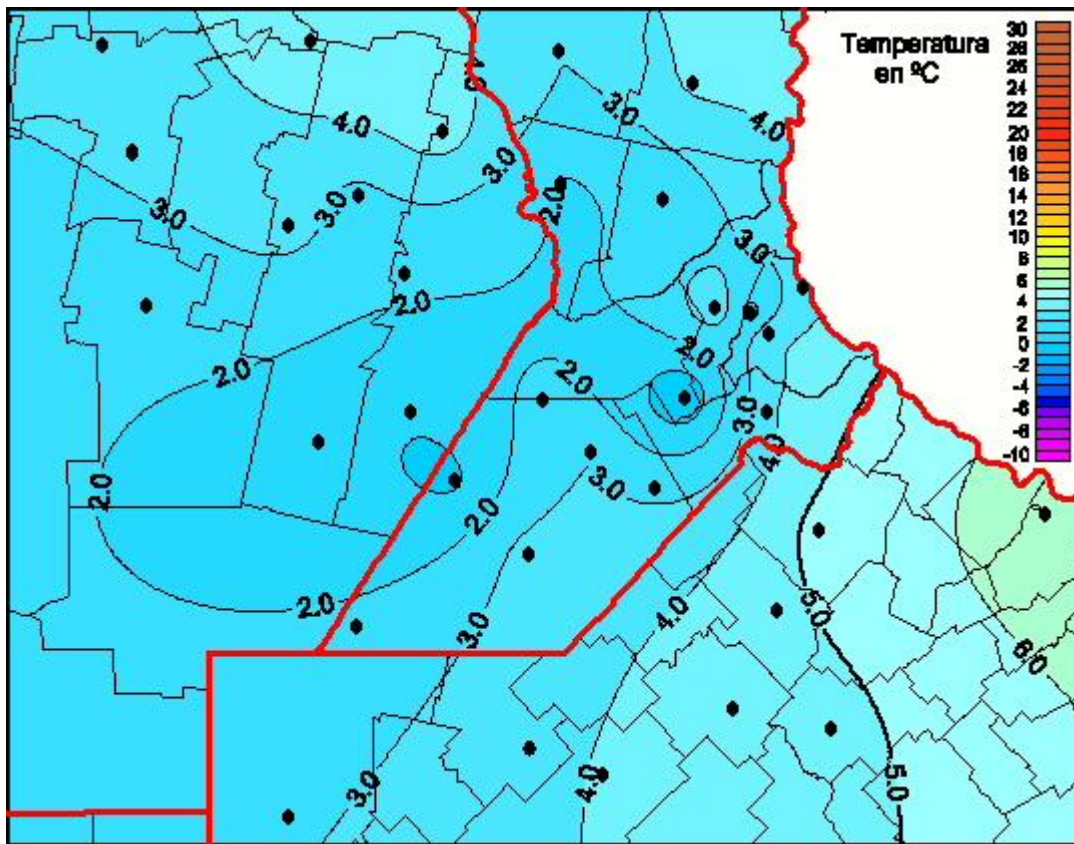

Temperaturas Mínimas

Mapa de temperaturas mínimas de las últimas 24 horas.
(Desde las 8:00AM hasta las 8:00AM). Se actualiza a las 10:00hs.