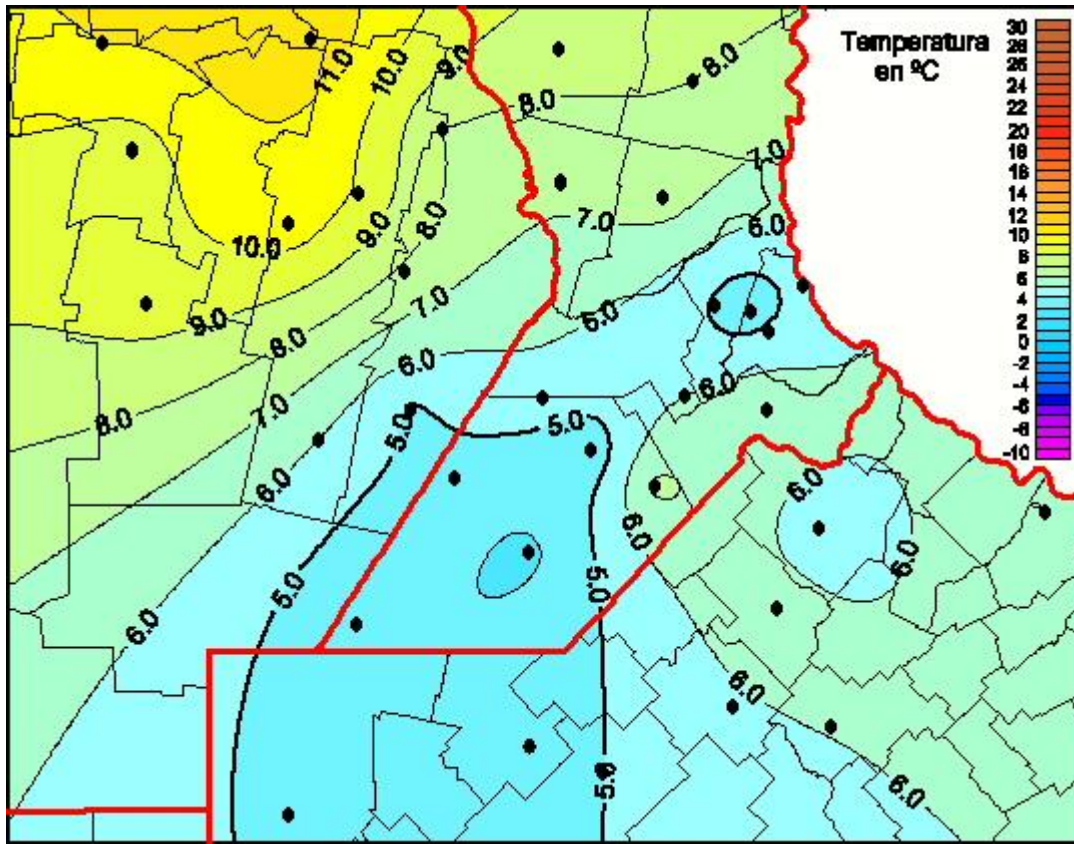

## Temperaturas Mínimas

Mapa de temperaturas mínimas de las las últimas 24 horas.  
(Desde las 8:00AM hasta las 8:00AM). Se actualiza a las 10:00hs.