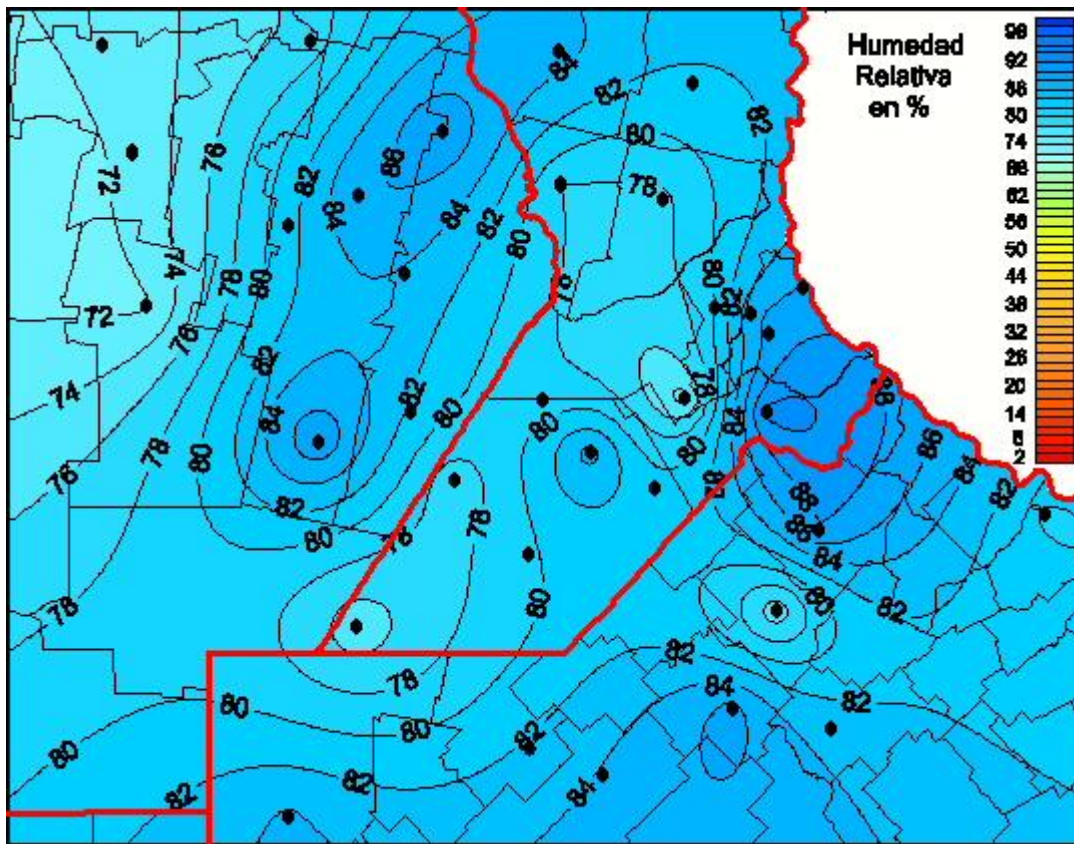

Humedad Relativa

Mapa de humedad relativa de las últimas 24 horas.
(Desde las 8:00AM hasta las 8:00AM). Se actualiza a las 10:00hs.