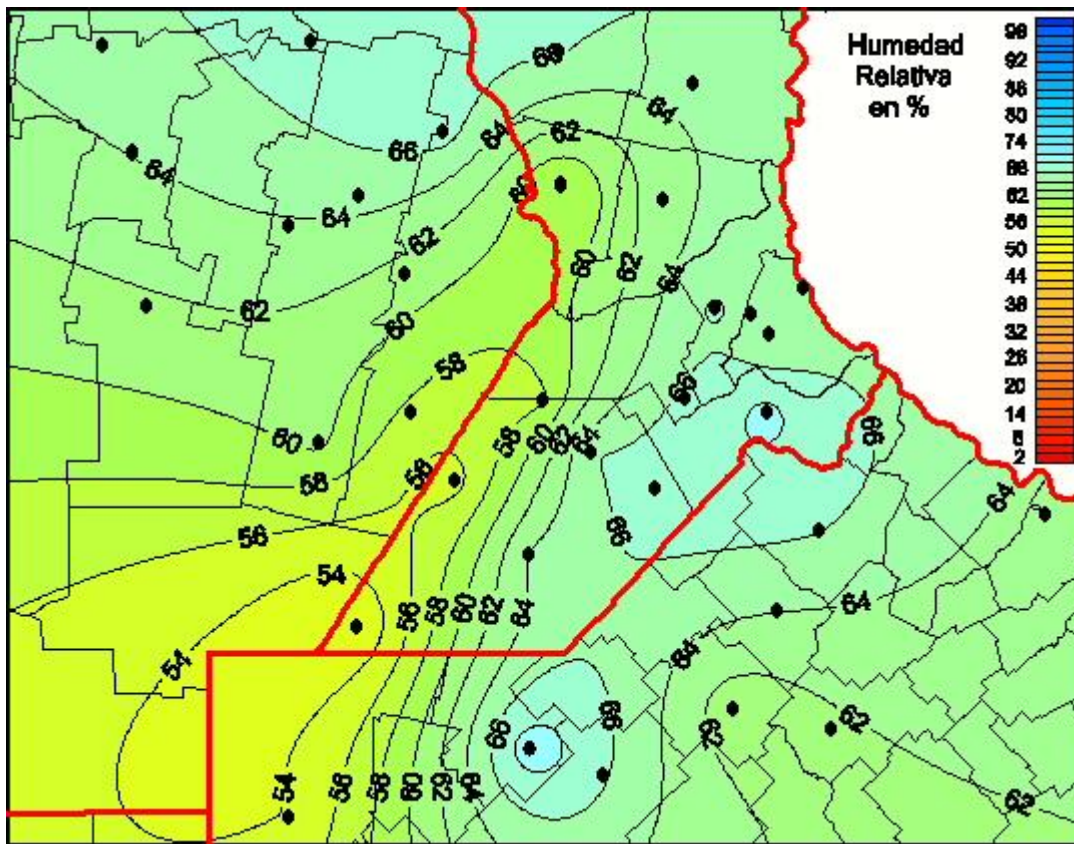

## Humedad Relativa

Mapa de humedad relativa de las las últimas 72 horas.  
(Desde las 8:00AM hasta las 8:00AM). Se actualiza a las 10:00hs.