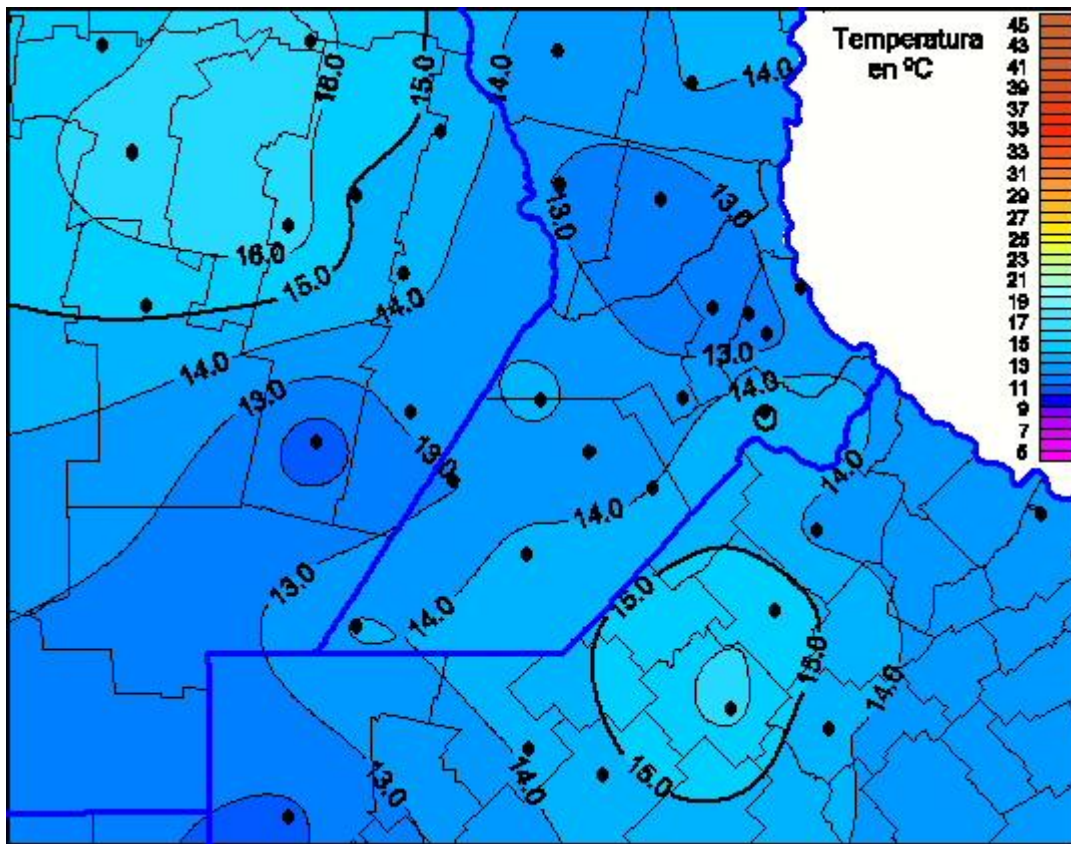

## Temperaturas Máximas

Mapa de temperaturas máximas de las últimas 24 horas.  
(Desde las 8:00AM hasta las 8:00AM). Se actualiza a las 10:00hs.