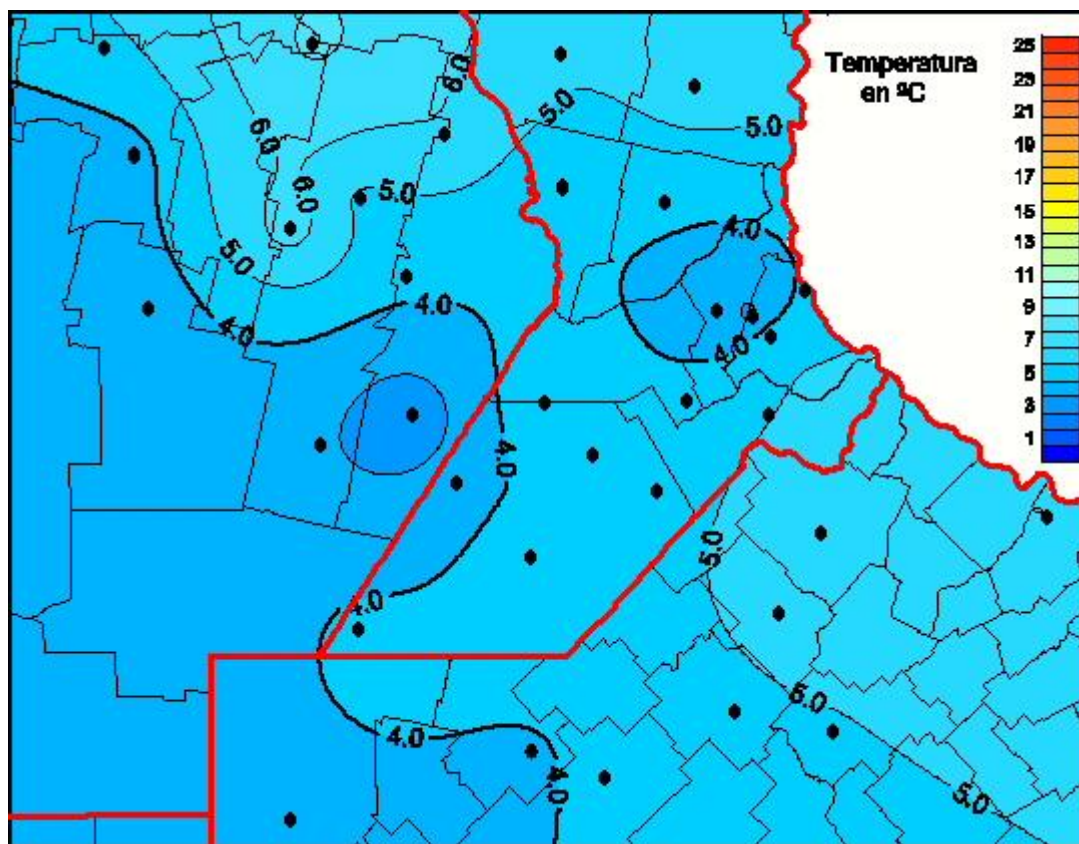

Temperaturas Medias

Mapa de temperaturas medias de las últimas 72 horas.
(Desde las 8:00AM hasta las 8:00AM). Se actualiza a las 10:00hs.