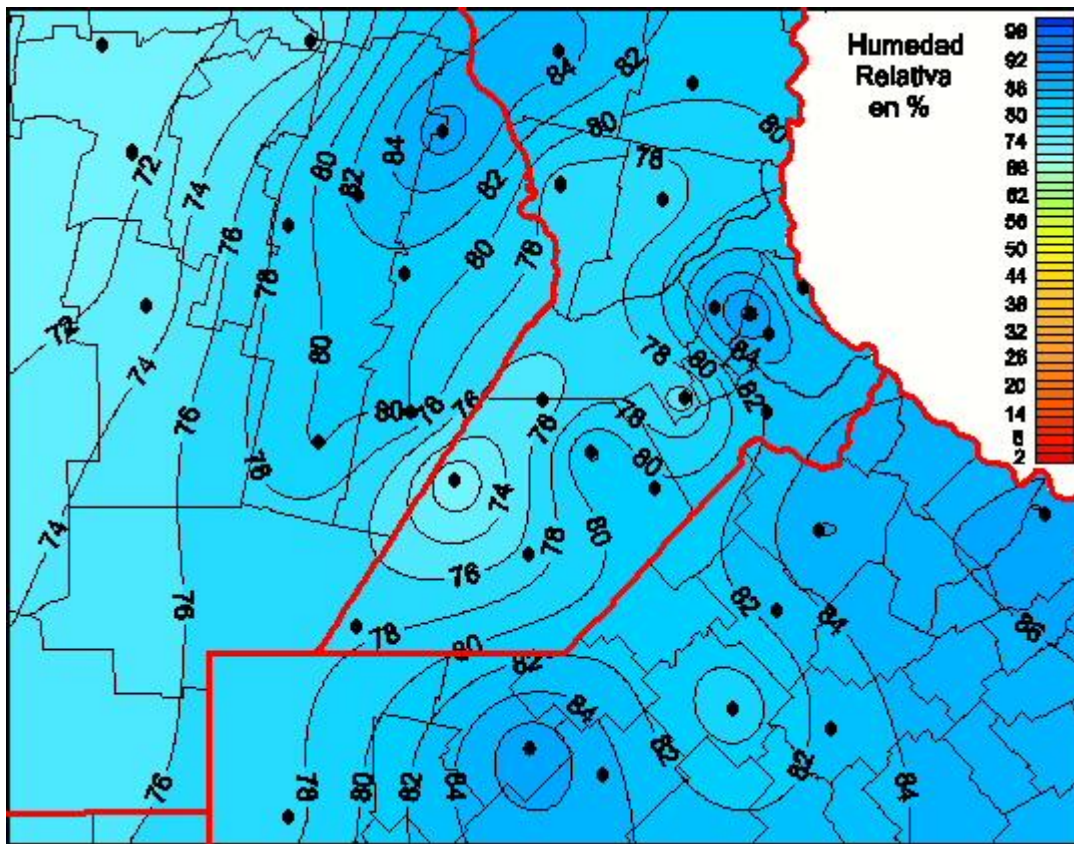

## Humedad Relativa

Mapa de humedad relativa de las las últimas 24 horas.  
(Desde las 8:00AM hasta las 8:00AM). Se actualiza a las 10:00hs.