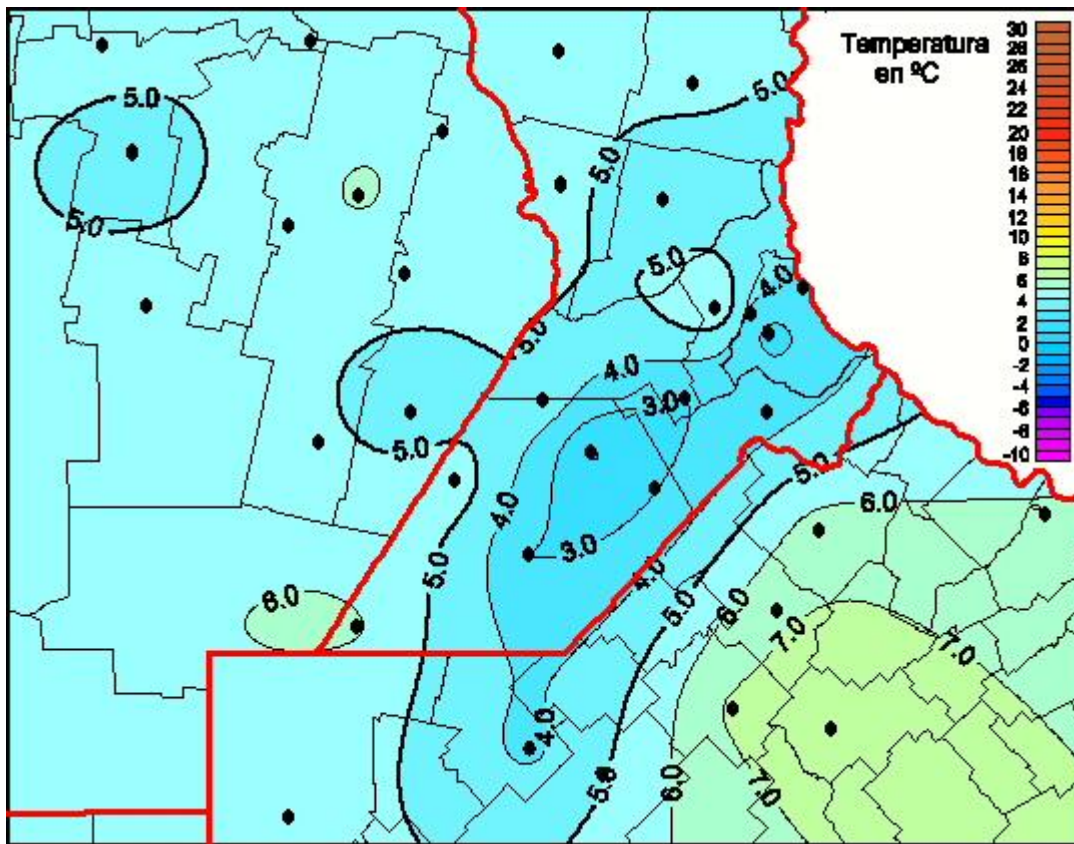

Temperaturas Mínimas

Mapa de temperaturas mínimas de las las últimas 72 horas.
(Desde las 8:00AM hasta las 8:00AM). Se actualiza a las 10:00hs.