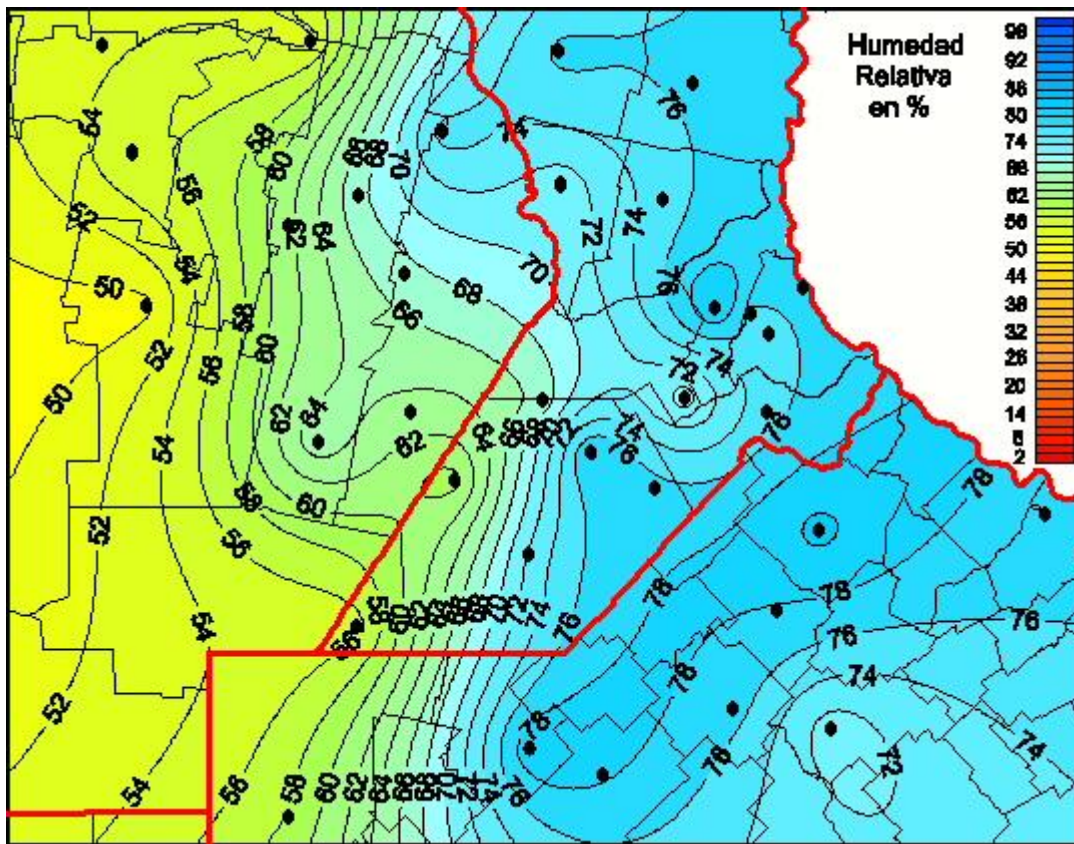

## Humedad Relativa

Mapa de humedad relativa de las las últimas 24 horas.  
(Desde las 8:00AM hasta las 8:00AM). Se actualiza a las 10:00hs.