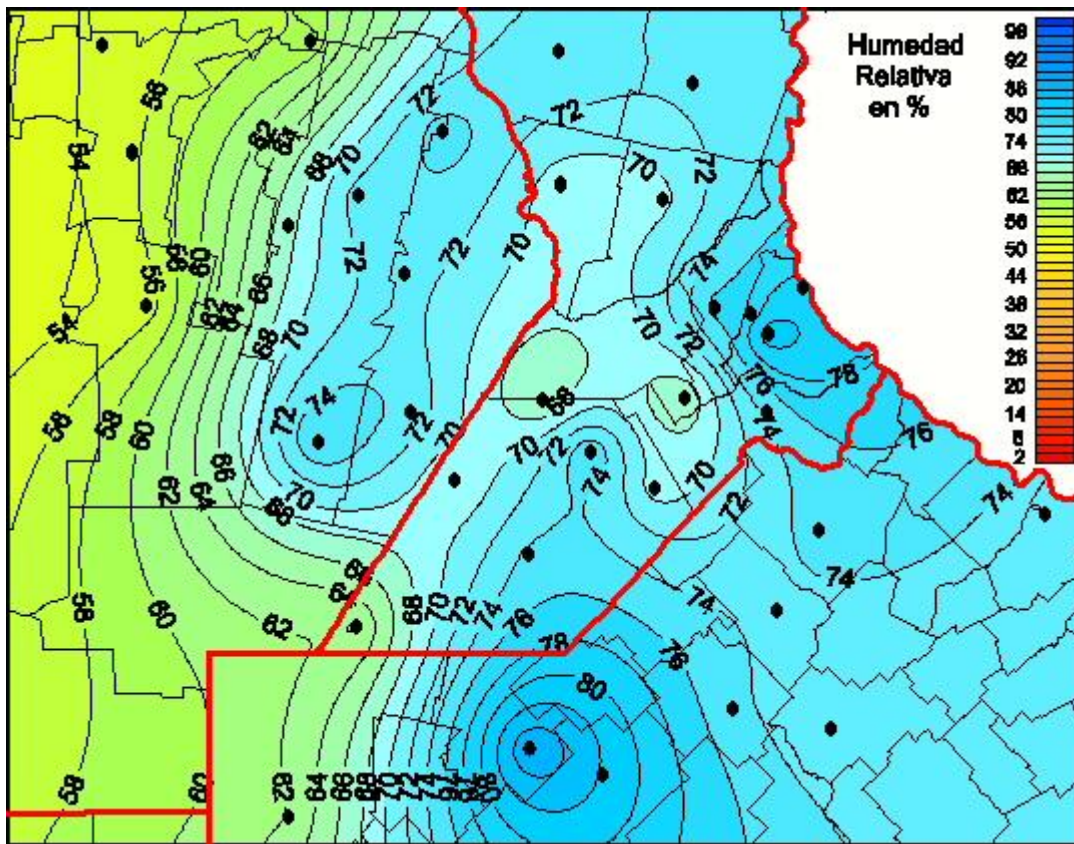

Humedad Relativa

Mapa de humedad relativa de las últimas 72 horas.
(Desde las 8:00AM hasta las 8:00AM). Se actualiza a las 10:00hs.