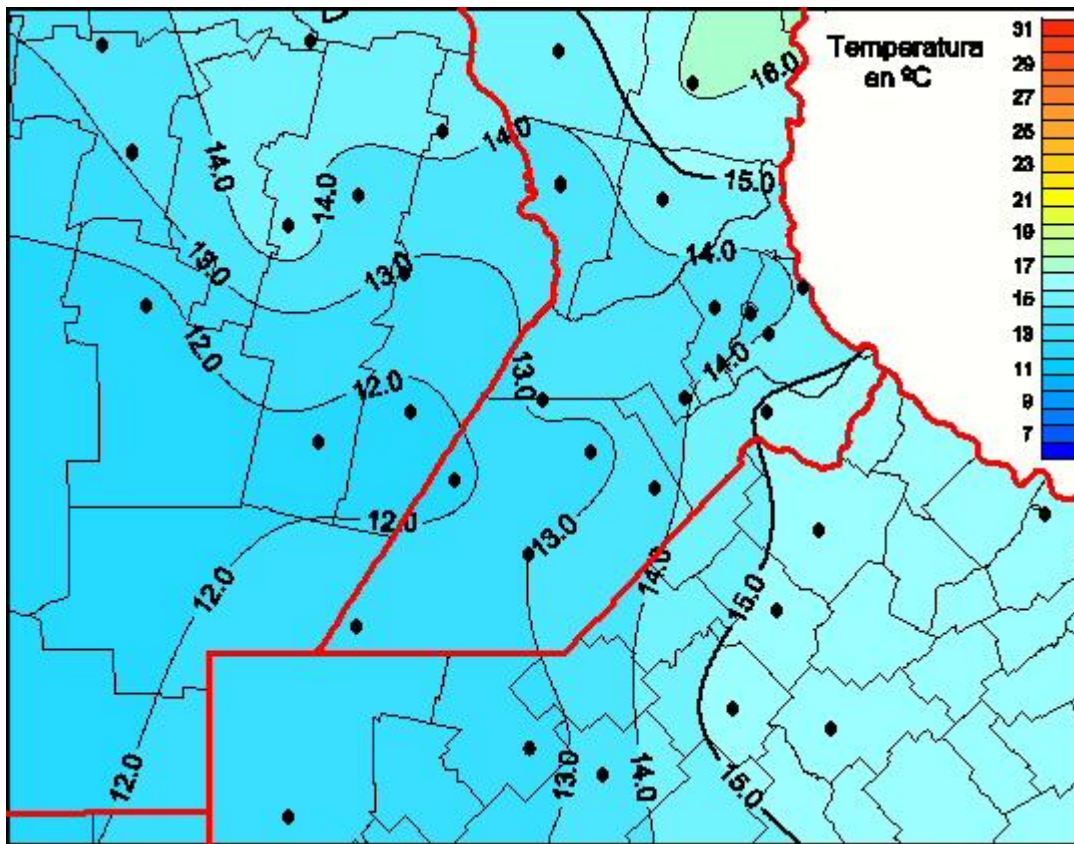

Temperaturas Medias

Mapa de temperaturas medias de las las últimas 72 horas.
(Desde las 8:00AM hasta las 8:00AM). Se actualiza a las 10:00hs.