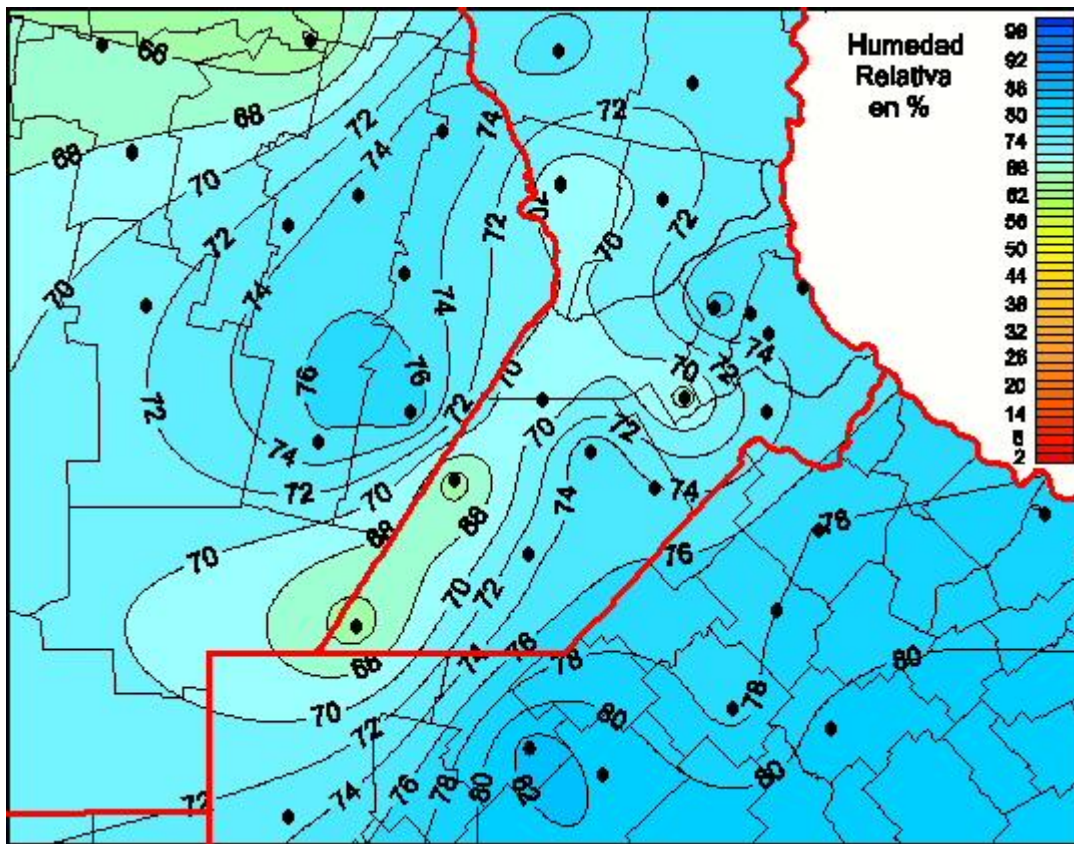

Humedad Relativa

Mapa de humedad relativa de las las últimas 24 horas.
(Desde las 8:00AM hasta las 8:00AM). Se actualiza a las 10:00hs.