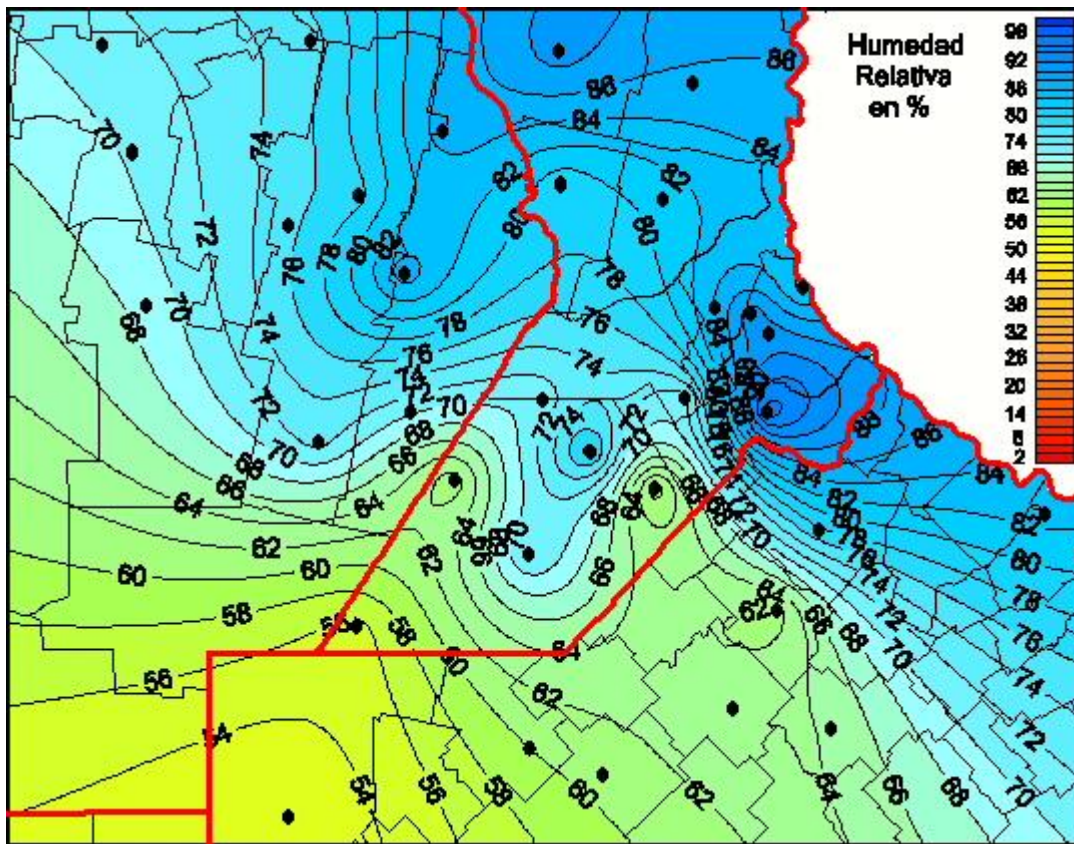

Humedad Relativa

Mapa de humedad relativa de las últimas 24 horas.
(Desde las 8:00AM hasta las 8:00AM). Se actualiza a las 10:00hs.