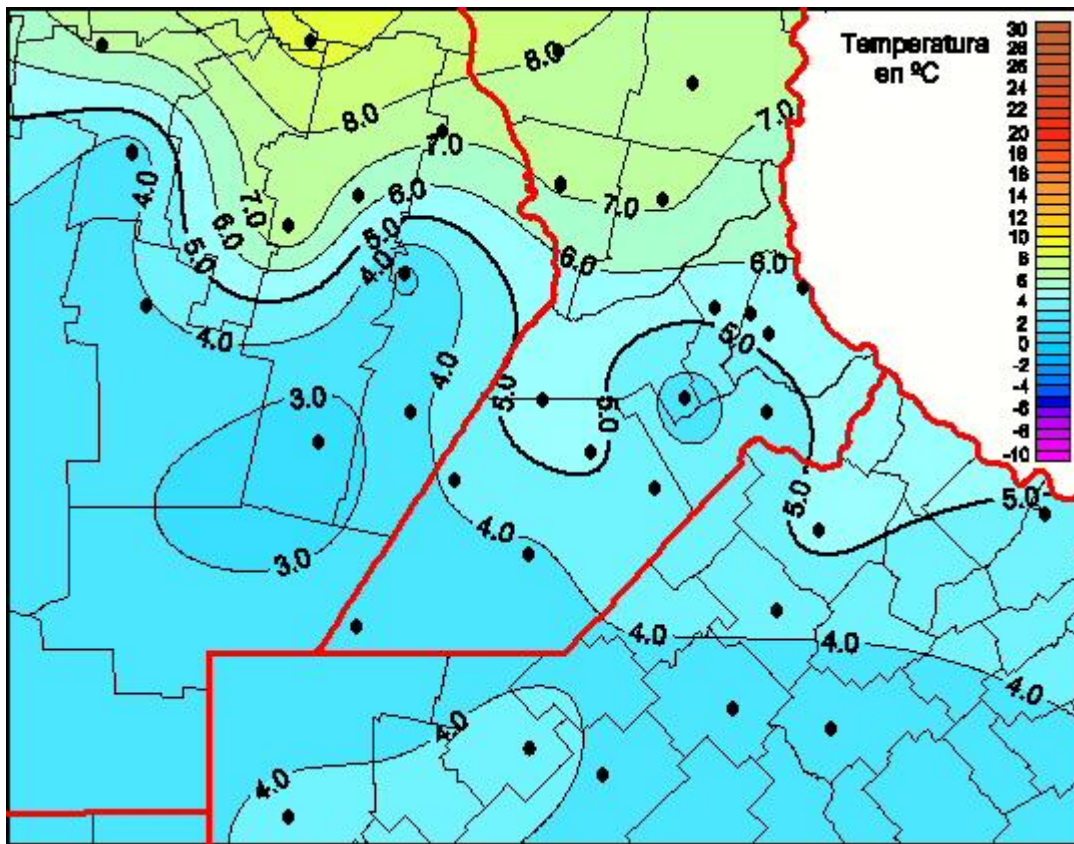

Temperaturas Mínimas

Mapa de temperaturas mínimas de las las últimas 24 horas.
(Desde las 8:00AM hasta las 8:00AM). Se actualiza a las 10:00hs.