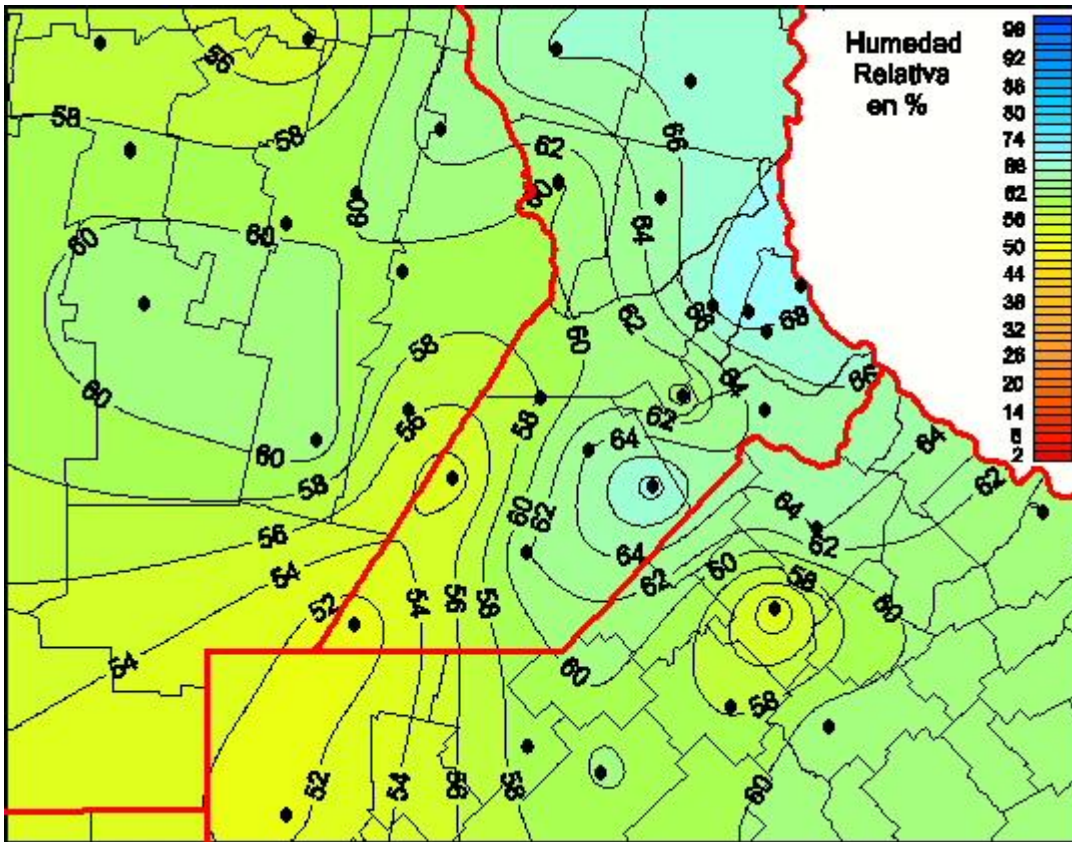

## Humedad Relativa

Mapa de humedad relativa de las las últimas 24 horas.  
(Desde las 8:00AM hasta las 8:00AM). Se actualiza a las 10:00hs.