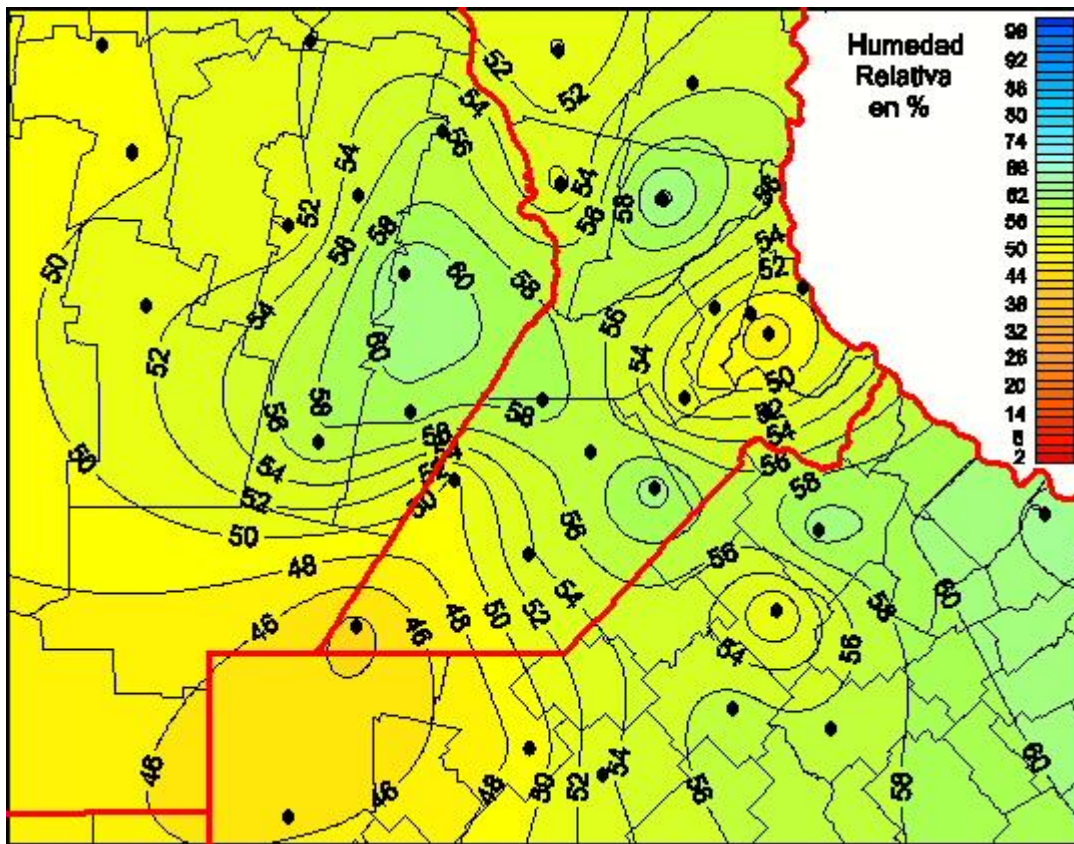

Humedad Relativa

Mapa de humedad relativa de las las últimas 24 horas.
(Desde las 8:00AM hasta las 8:00AM). Se actualiza a las 10:00hs.