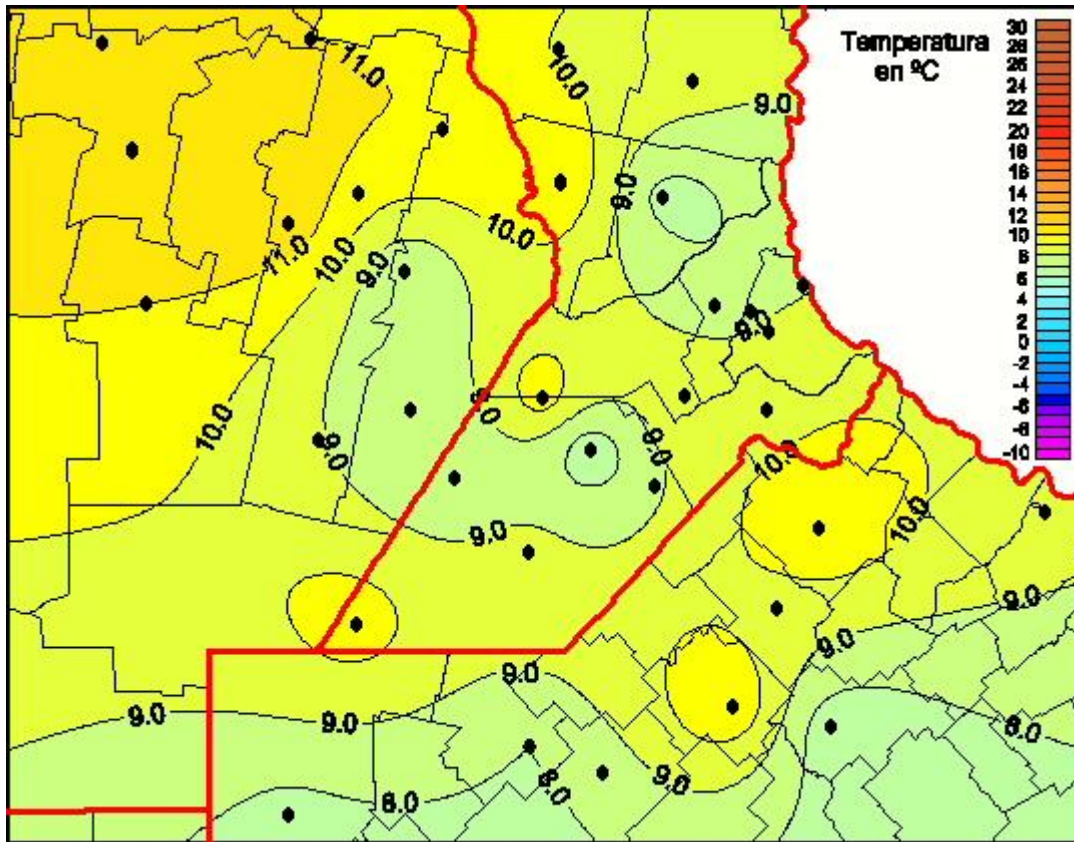

## Temperaturas Mínimas

Mapa de temperaturas mínimas de las las últimas 24 horas.  
(Desde las 8:00AM hasta las 8:00AM). Se actualiza a las 10:00hs.