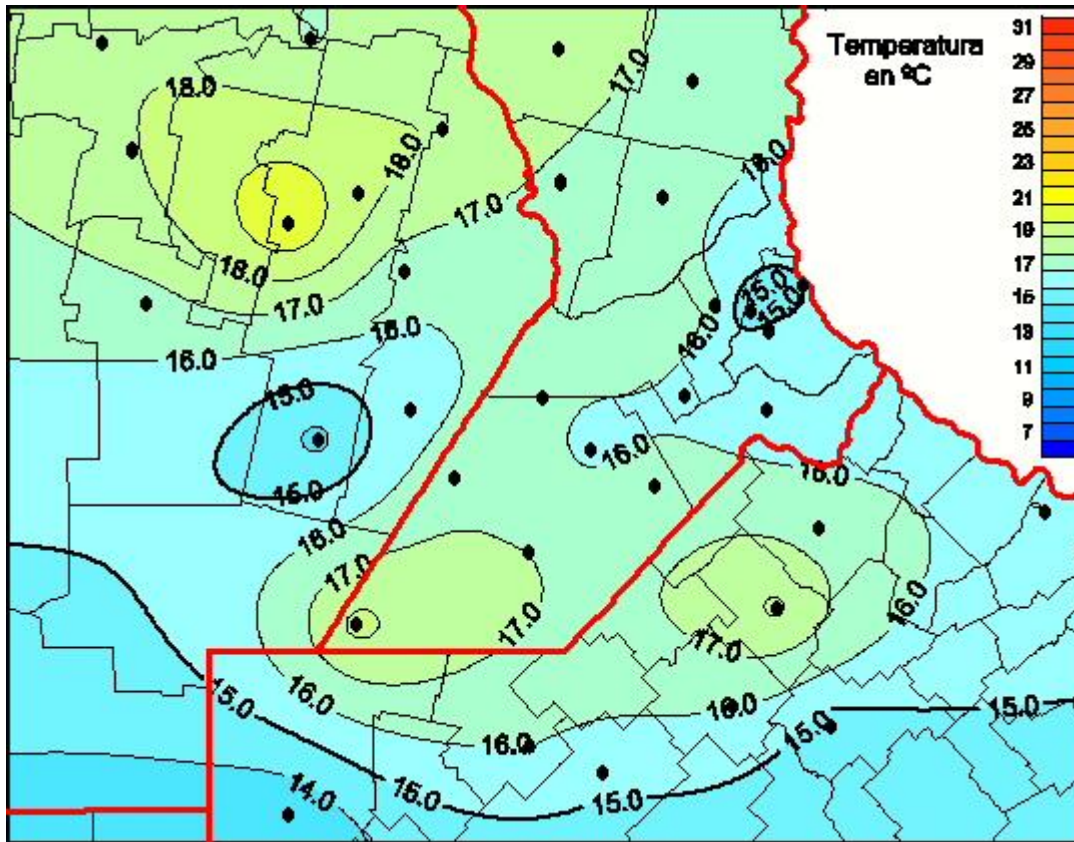

# Temperaturas Medias

Mapa de temperaturas medias de las últimas 24 horas.  
(Desde las 8:00AM hasta las 8:00AM). Se actualiza a las 10:00hs.