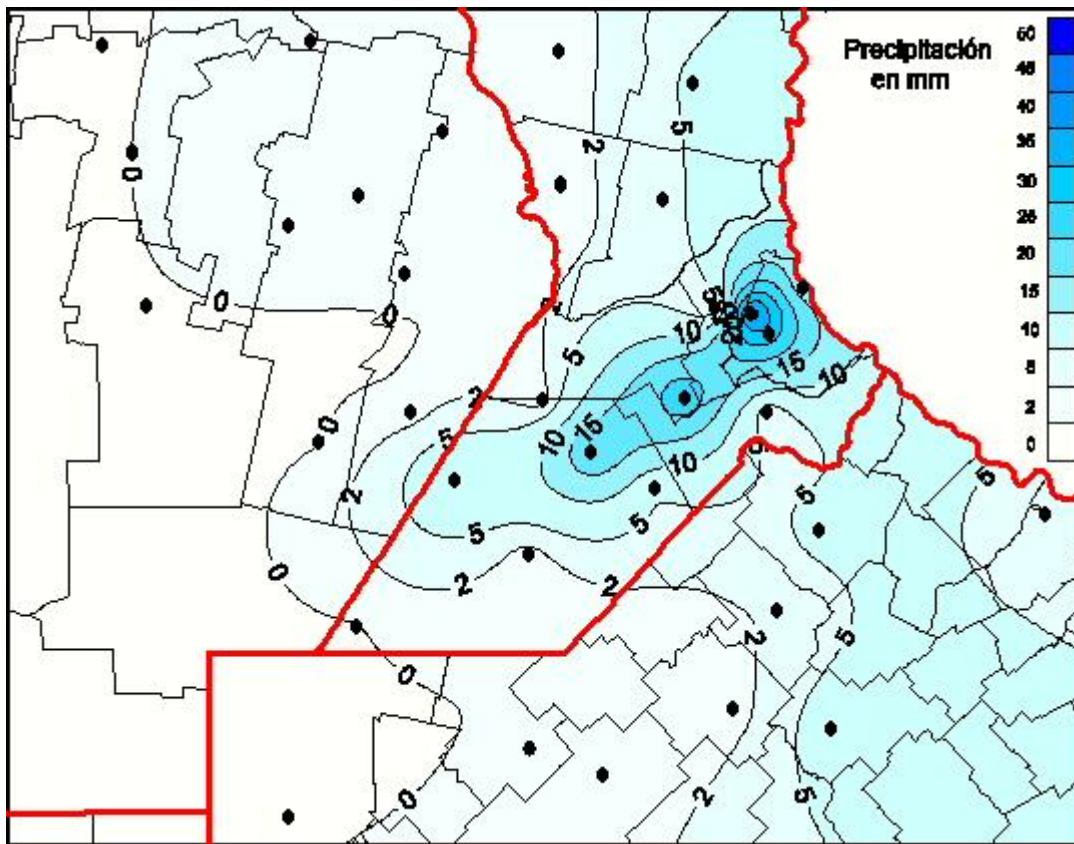

Lluvias

Mapa de precipitación acumulada en las últimas 120 horas.
(Desde las 8:00AM hasta las 8:00AM). Se actualiza a las 10:00hs.