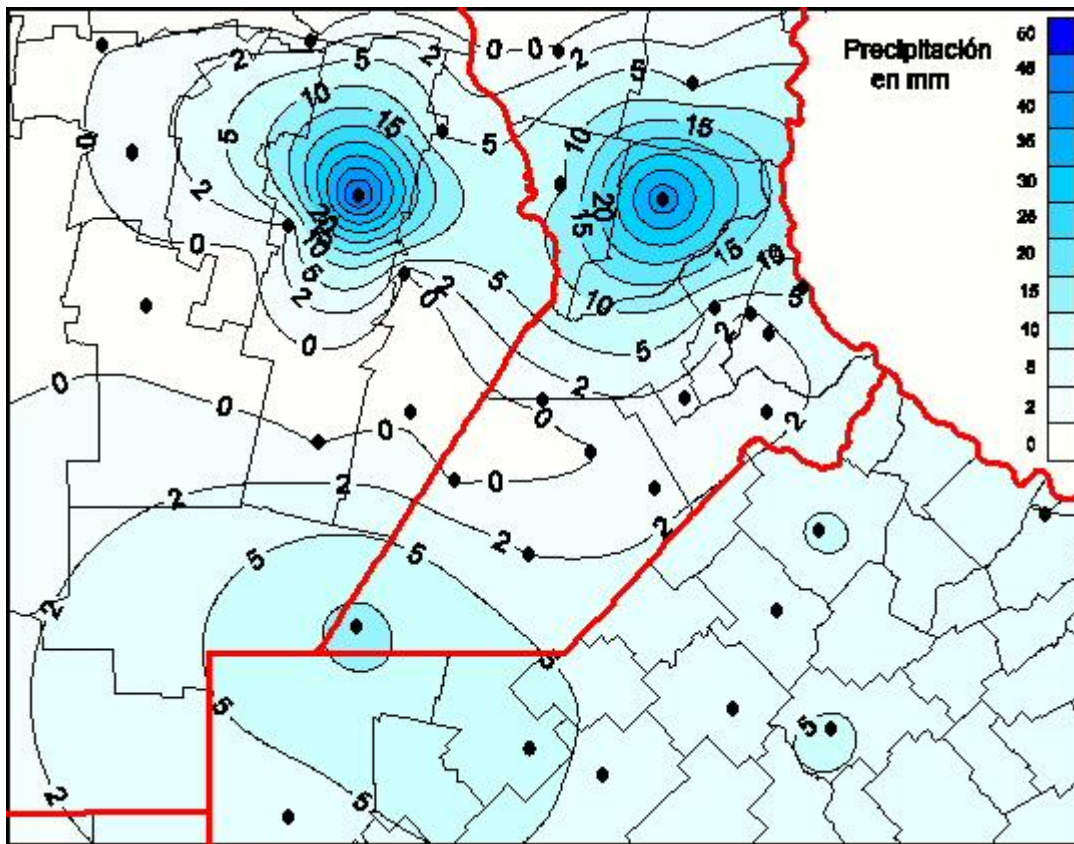

Lluvias

Mapa de precipitación acumulada en las últimas 24 horas.
(Desde las 8:00AM hasta las 8:00AM). Se actualiza a las 10:00hs.