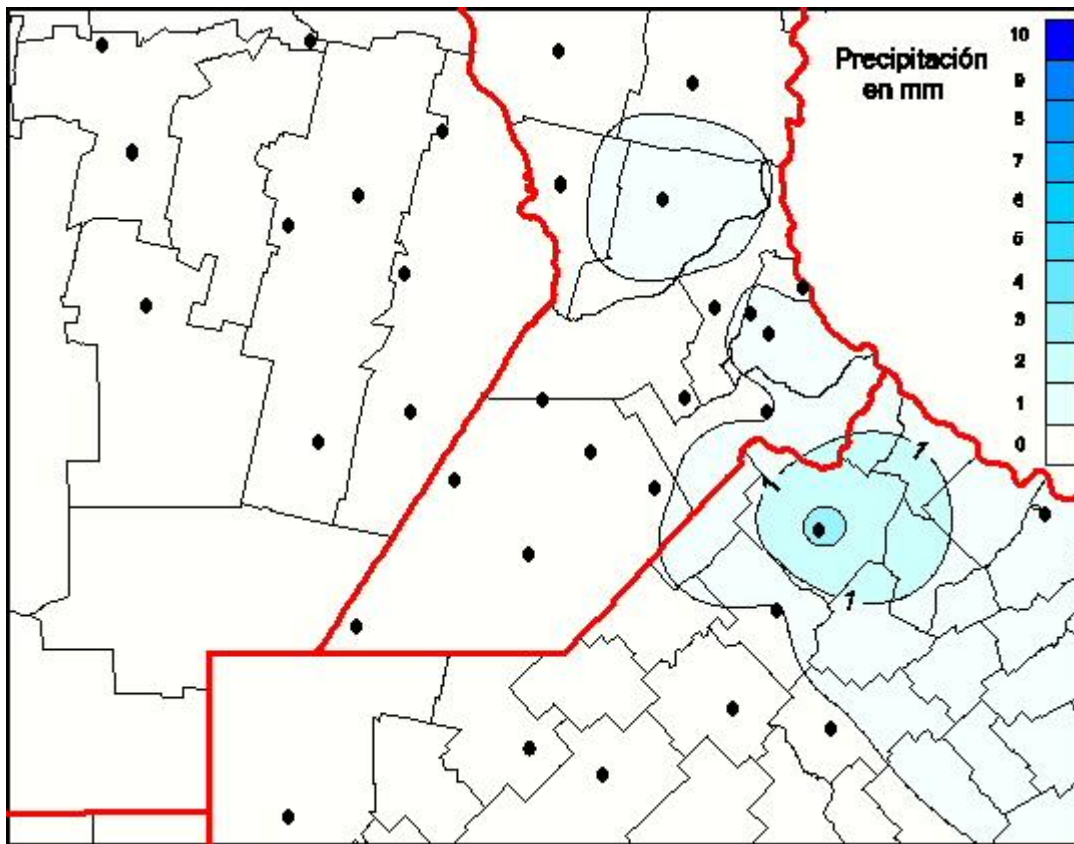

## Lluvias

Mapa de precipitación acumulada en las últimas 24 horas.  
(Desde las 8:00AM hasta las 8:00AM). Se actualiza a las 10:00hs.