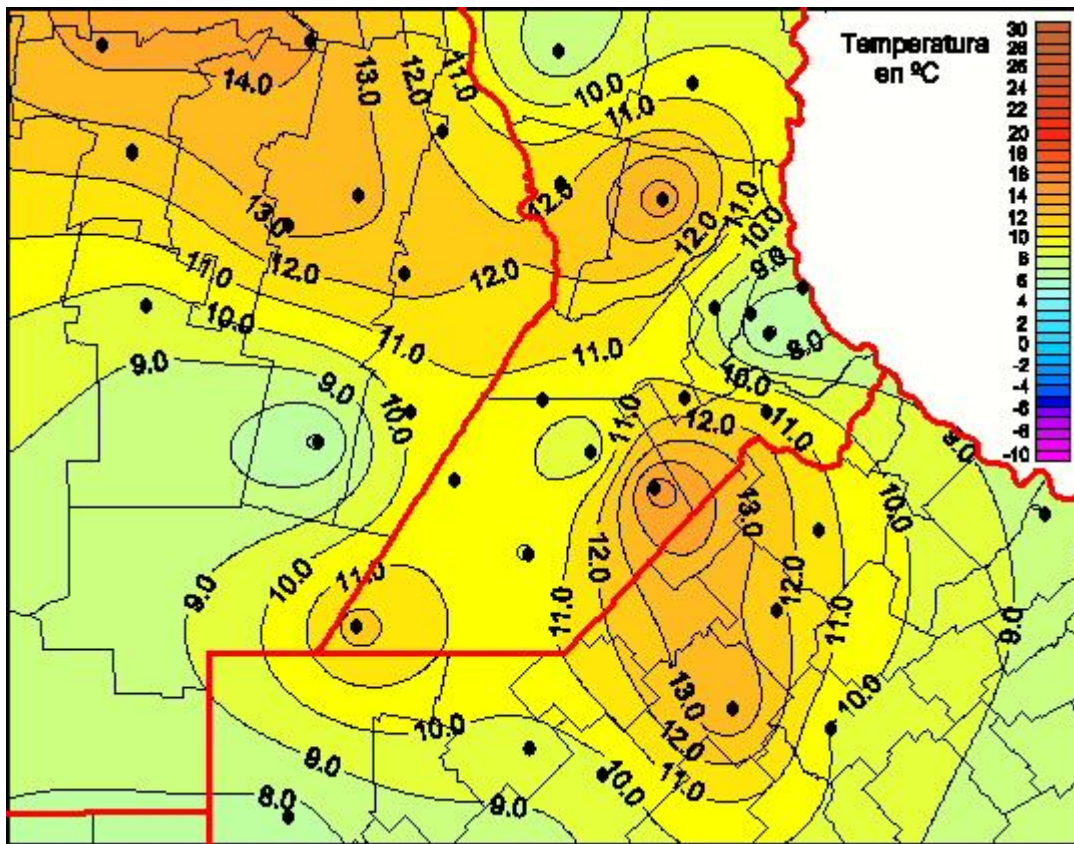

Temperaturas Mínimas

Mapa de temperaturas mínimas de las las últimas 24 horas.
(Desde las 8:00AM hasta las 8:00AM). Se actualiza a las 10:00hs.