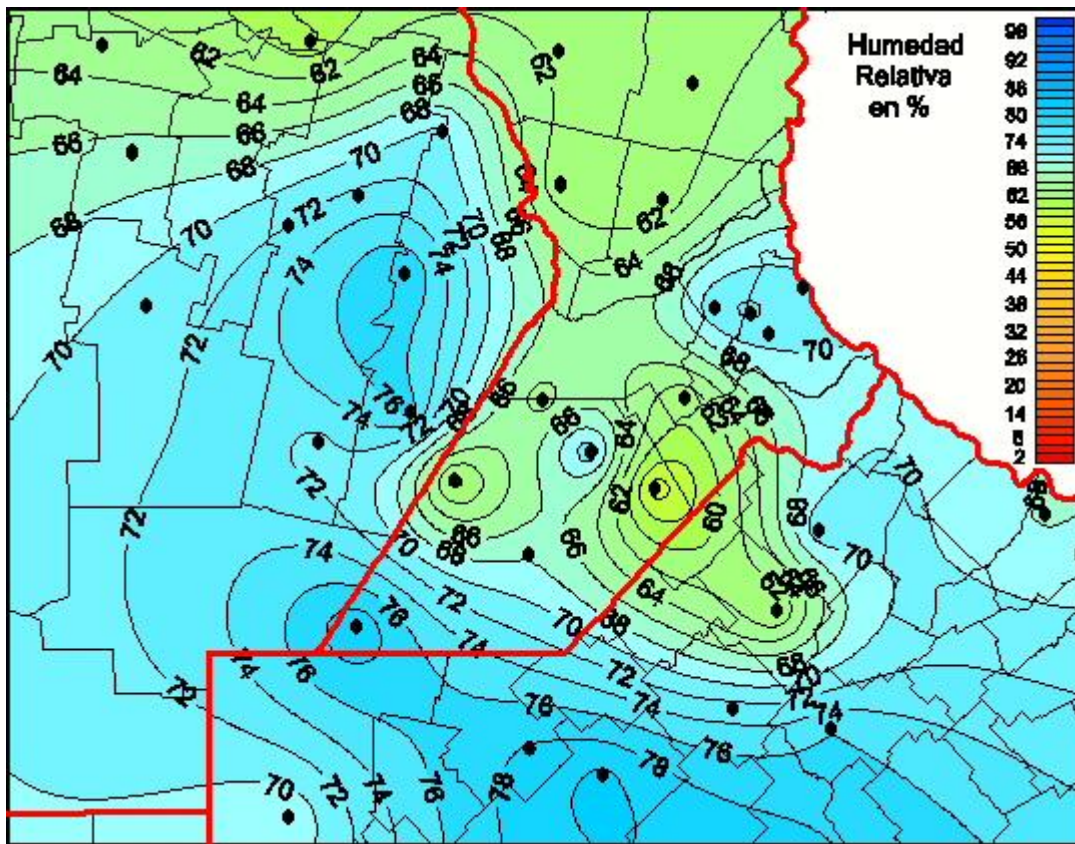

Humedad Relativa

Mapa de humedad relativa de las últimas 72 horas.
(Desde las 8:00AM hasta las 8:00AM). Se actualiza a las 10:00hs.